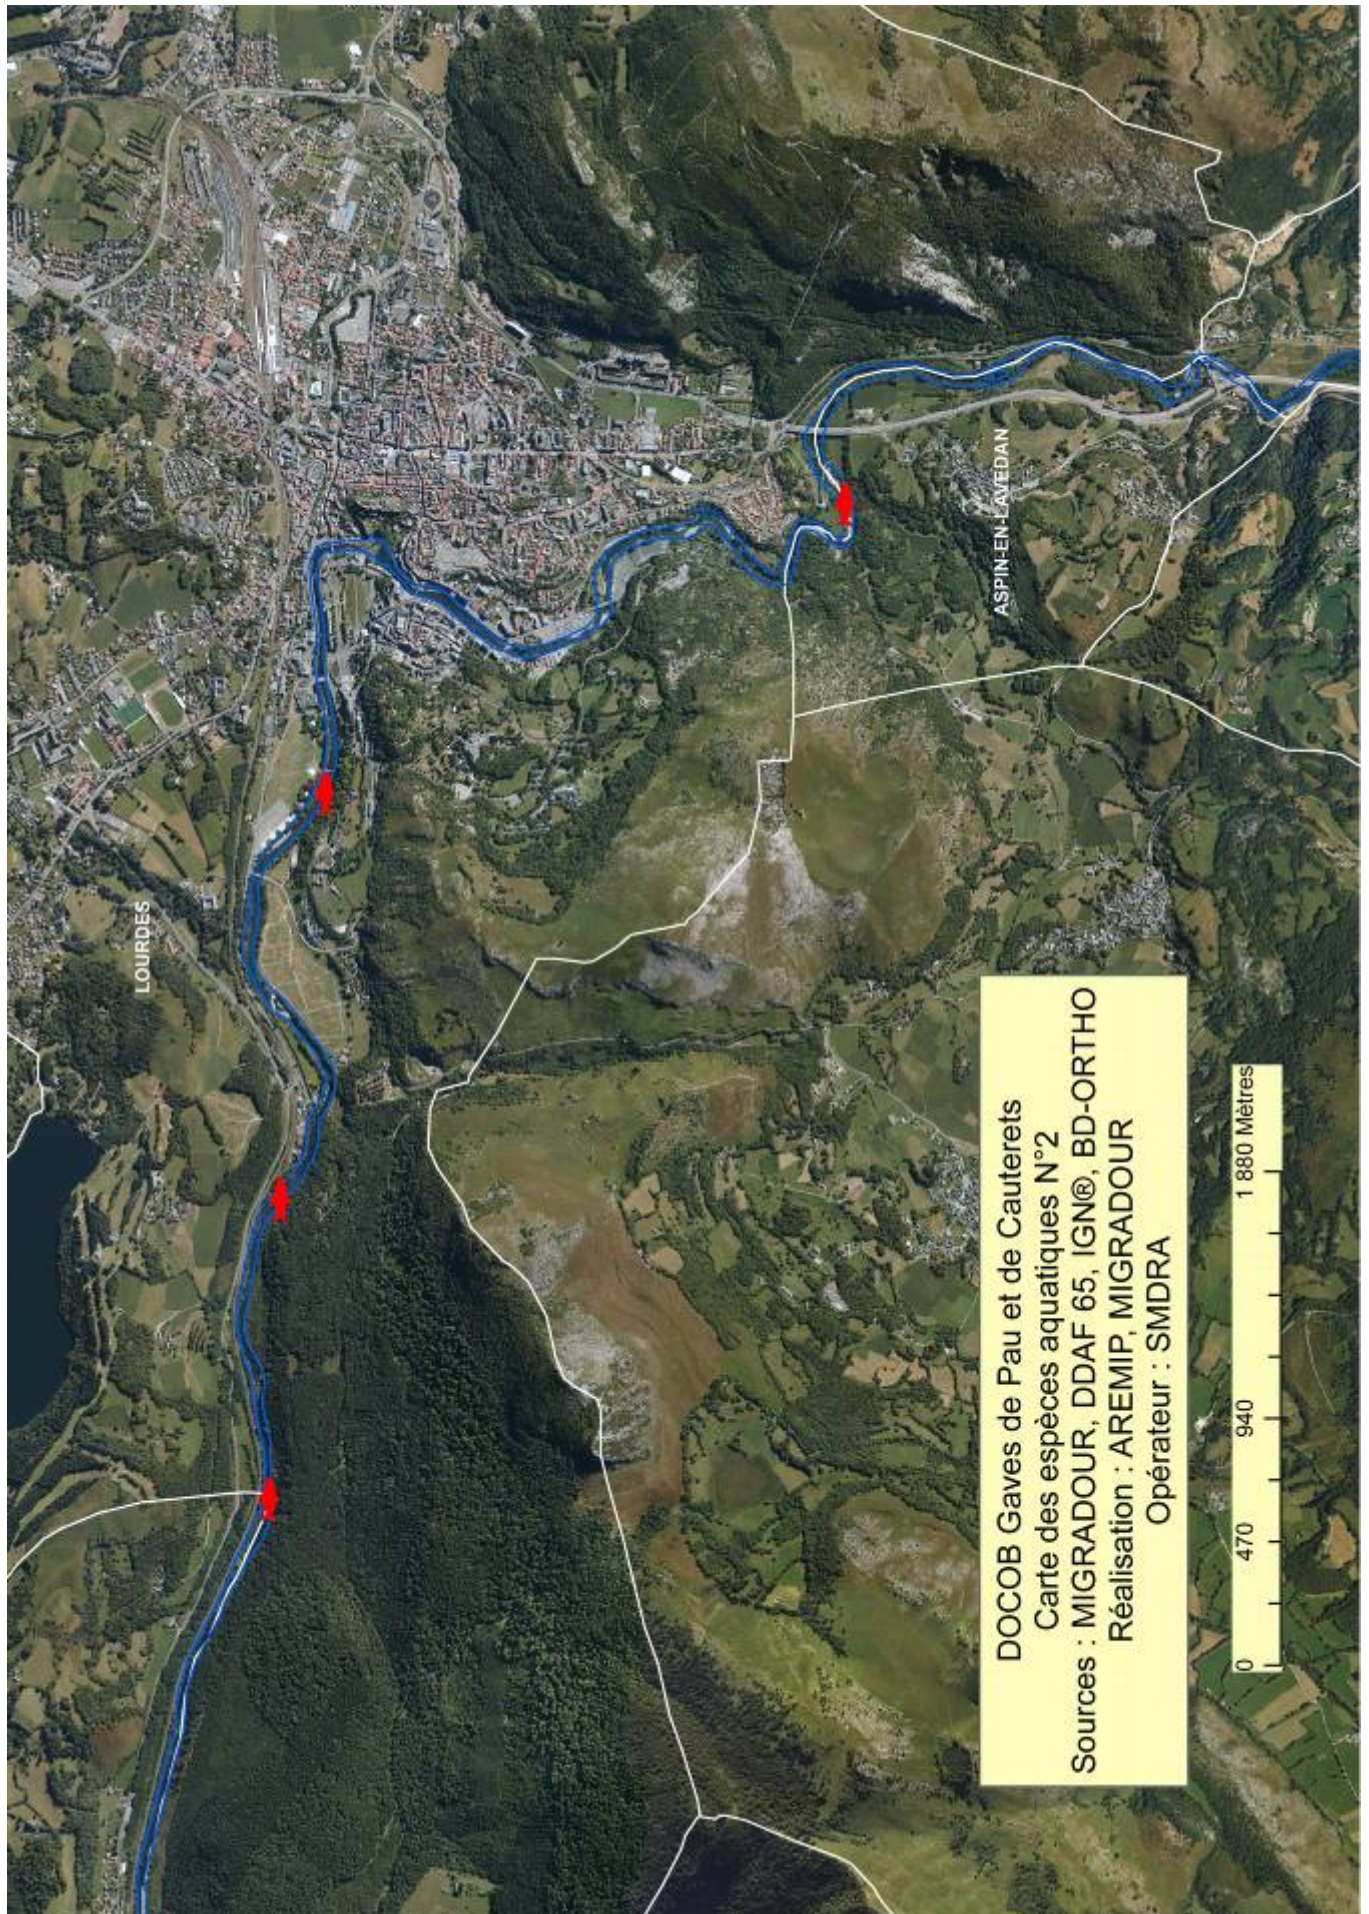

1.1.2.5. Autres espèces aquatiques : Lamproie de Planer, Ecrevisse à pattes blanches, Chabot

Ces cartographies ont été réalisées à partir de données existantes recueillies auprès de l'ONEMA, de la Fédération de Pêche des Hautes-Pyrénées et de l'association MIGRADOUR.

Légende de la cartographie des AUTRES ESPECES AQUATIQUES :

-  Lamproie de Planer
-  Ecrevisse à pattes blanches
-  Chabot

Cette cartographie est composée de plusieurs cartes, selon le découpage présenté ci-dessous. Les zones non cartographiées correspondent à des zones prospectées mais sur lesquelles l'unité recherchée n'a pas été trouvée.

DOCOB Gaves de Pau et de Cauterets
Carte des espèces aquatiques N°3
Sources : MIGRADOUR, DDAF 65, IGN®, BD-ORTHO
Réalisation : AREMIP, MIGRADOUR
Opérateur : SMDRA

0 460 920 1 840 Mètres