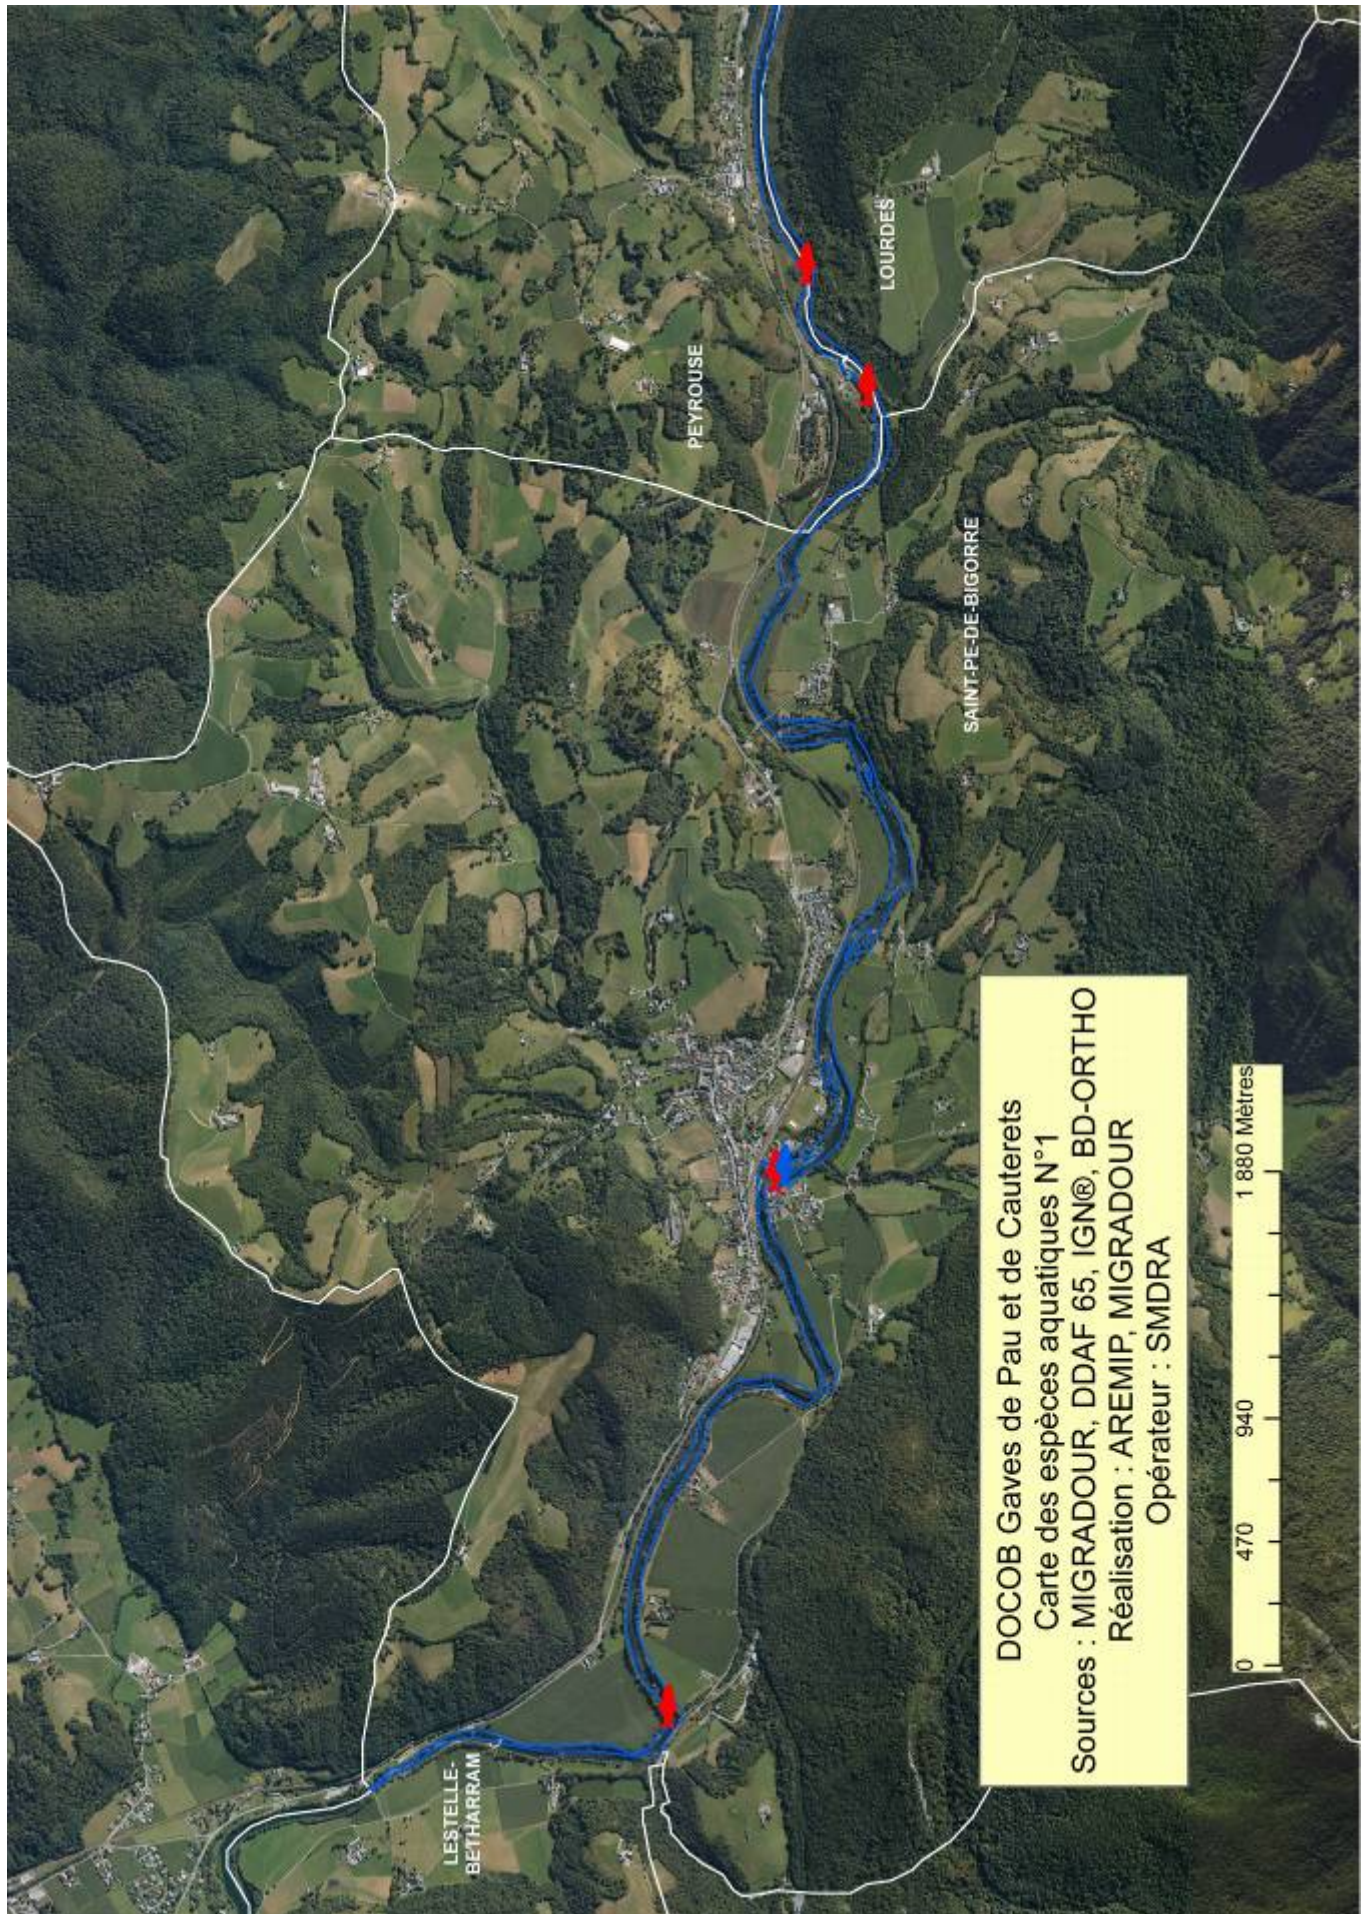

1.1.2.5. Autres espèces aquatiques : Lamproie de Planer, Ecrevisse à pattes blanches, Chabot

Ces cartographies ont été réalisées à partir de données existantes recueillies auprès de l'ONEMA, de la Fédération de Pêche des Hautes-Pyrénées et de l'association MIGRADOUR.

Légende de la cartographie des AUTRES ESPECES AQUATIQUES :

-  Lamproie de Planer
-  Ecrevisse à pattes blanches
-  Chabot

Cette cartographie est composée de plusieurs cartes, selon le découpage présenté ci-dessous. Les zones non cartographiées correspondent à des zones prospectées mais sur lesquelles l'unité recherchée n'a pas été trouvée.

DOCOB Gaves de Pau et de Cauterets
Carte des espèces aquatiques N°3
Sources : MIGRADOUR, DDAF 65, IGN®, BD-ORTHO
Réalisation : AREMIP, MIGRADOUR
Opérateur : SMDRA

0 460 920 1 840 Mètres