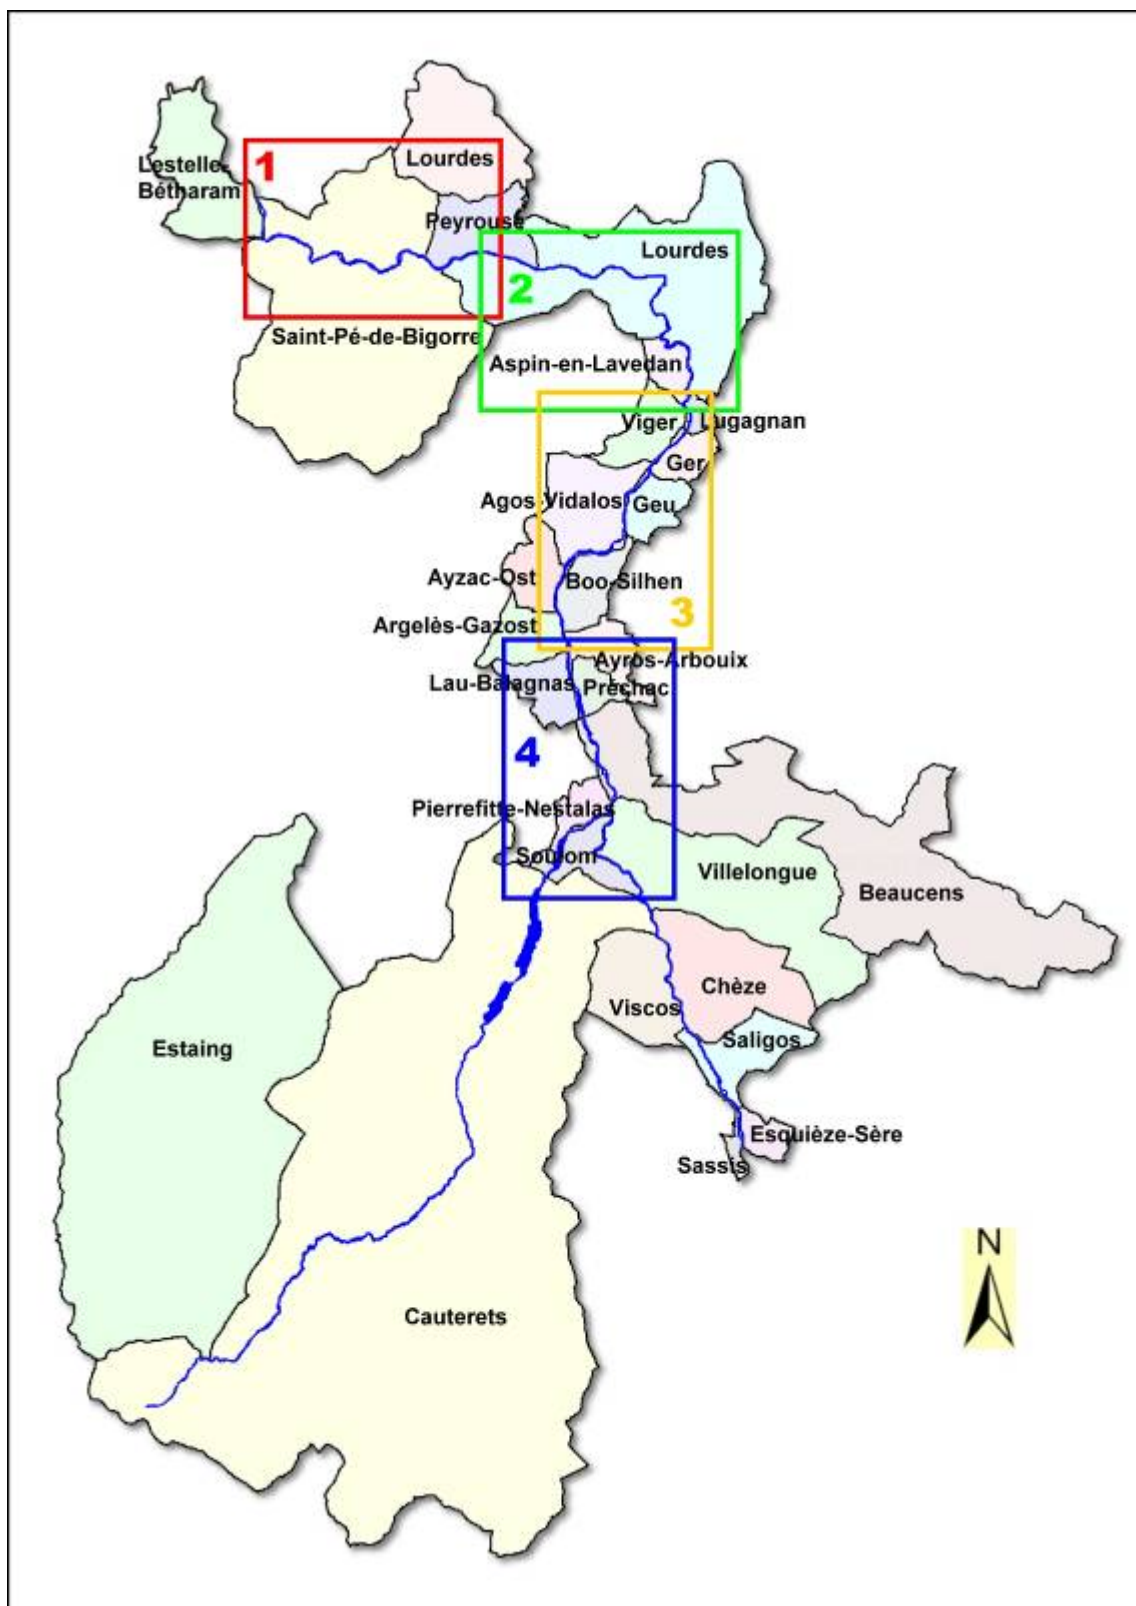

1.1.2.5. Autres espèces aquatiques : Lamproie de Planer, Ecrevisse à pattes blanches, Chabot

Ces cartographies ont été réalisées à partir de données existantes recueillies auprès de l'ONEMA, de la Fédération de Pêche des Hautes-Pyrénées et de l'association MIGRADOUR.

Légende de la cartographie des AUTRES ESPECES AQUATIQUES :

-  Lamproie de Planer
-  Ecrevisse à pattes blanches
-  Chabot

Cette cartographie est composée de plusieurs cartes, selon le découpage présenté ci-dessous. Les zones non cartographiées correspondent à des zones prospectées mais sur lesquelles l'unité recherchée n'a pas été trouvée.

DOCOB Gaves de Pau et de Cauterets
Carte des espèces aquatiques N°3
Sources : MIGRADOUR, DDAF 65, IGN®, BD-ORTHO
Réalisation : AREMIP, MIGRADOUR
Opérateur : SMDRA

0 460 920 1 840 Mètres