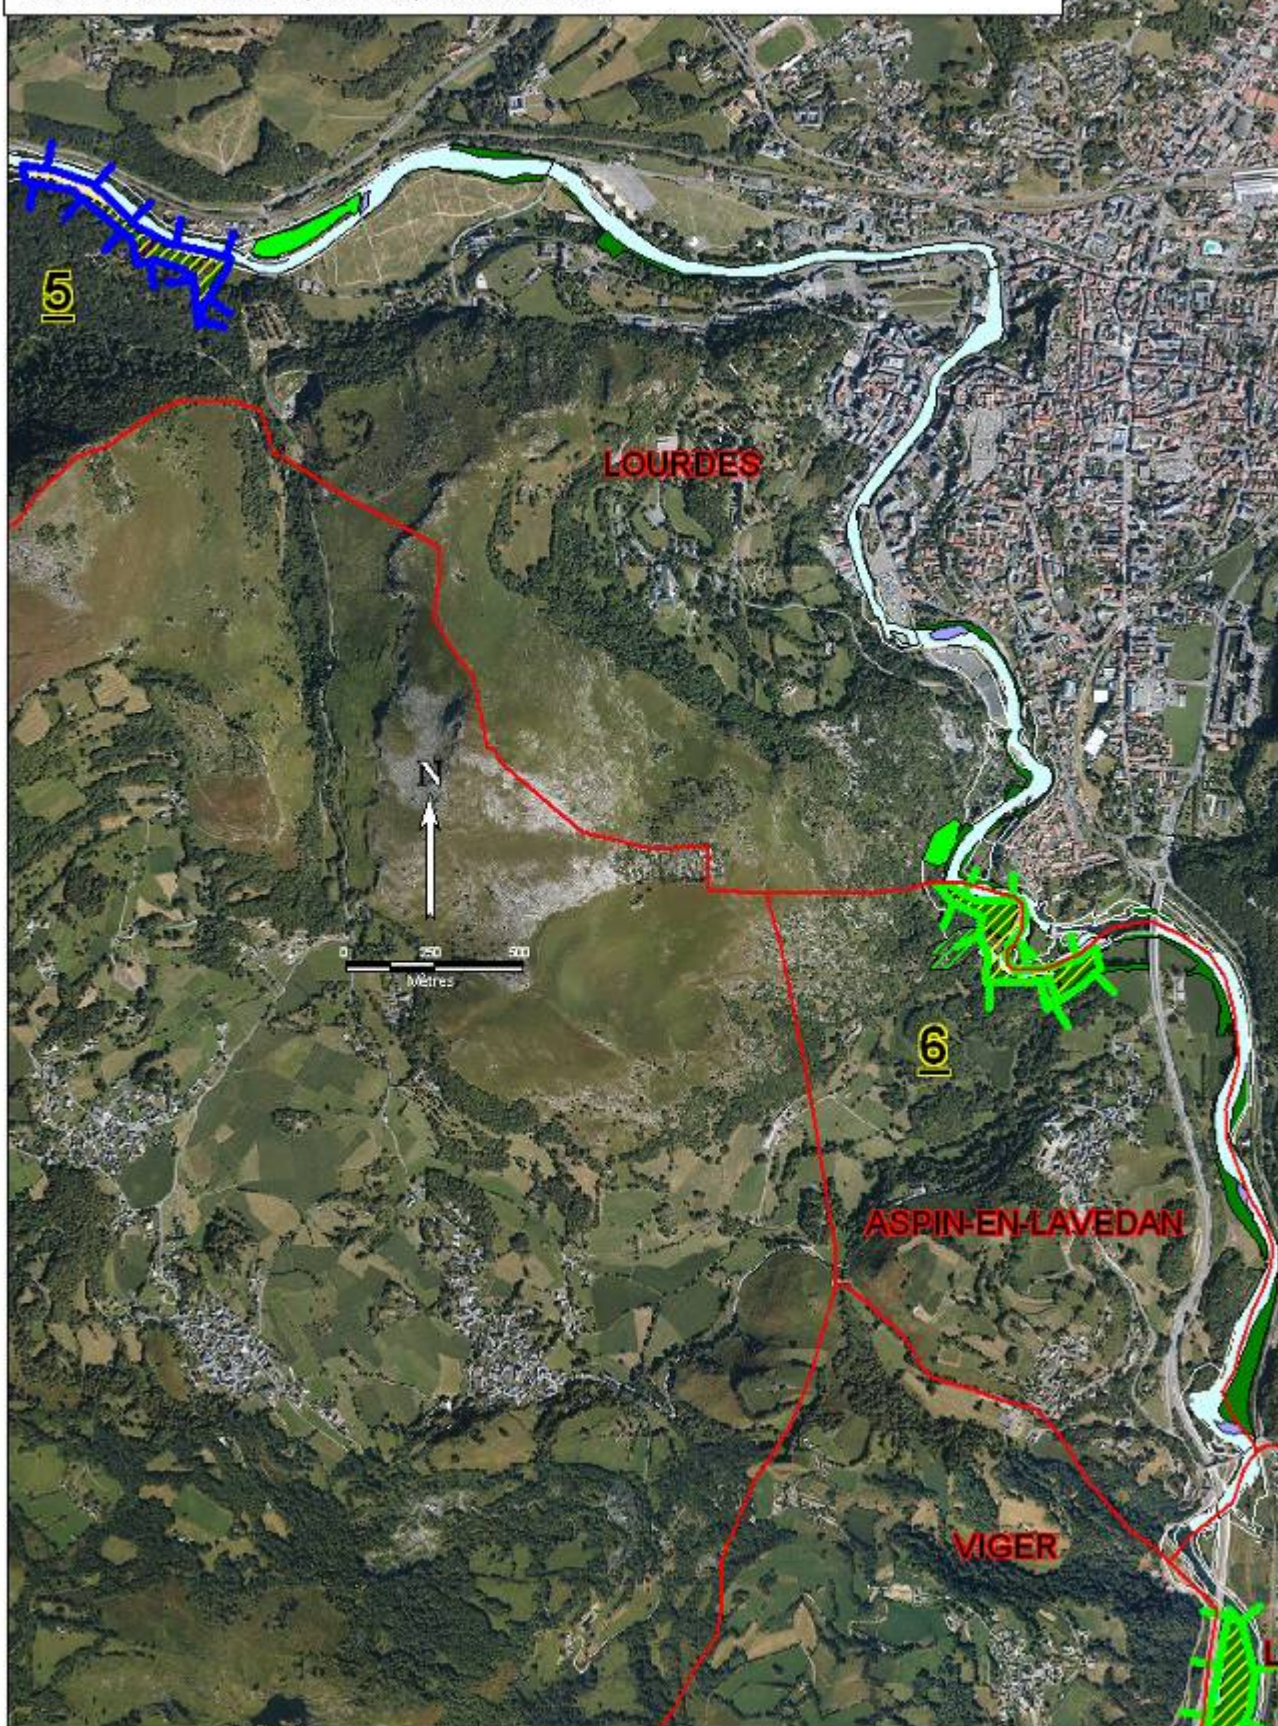

Cette cartographie permet de localiser les actions pour lesquelles des zones d'interventions précises ont été définies. Les actions qui peuvent être mises en place sur l'ensemble de la ZSC ou dont la réalisation n'est pas précisément localisée ne sont pas représentées.

Légende de la cartographie des ACTIONS DE GESTION :

-  Action SA01 : Habitats d'espèces sensibles
-  Action GH12 : Préserver les habitats naturels sensibles à la fréquentation du public
-  Action GH07 : Entretien et restaurer la ripisylve
et GH08 : Restaurer les annexes hydrauliques dans les saillits
-  Action GH07 : Entretien et restaurer la ripisylve
-  Action GH08 : Restaurer les annexes hydrauliques dans les saillits
-  Action SA06 : Les espèces végétales envahissantes (sites pilotes)

Cette cartographie est composée de plusieurs cartes, selon le découpage présenté ci-dessous.

Site Natura 2000 Gaves de Pau et de Cauterets (et gorges de Cauterets) FR 7300922
Localisation des actions de gestion - Carte 2/7
Sources : SMDRA 2010, DDT 65, Bd-Ortho 2006