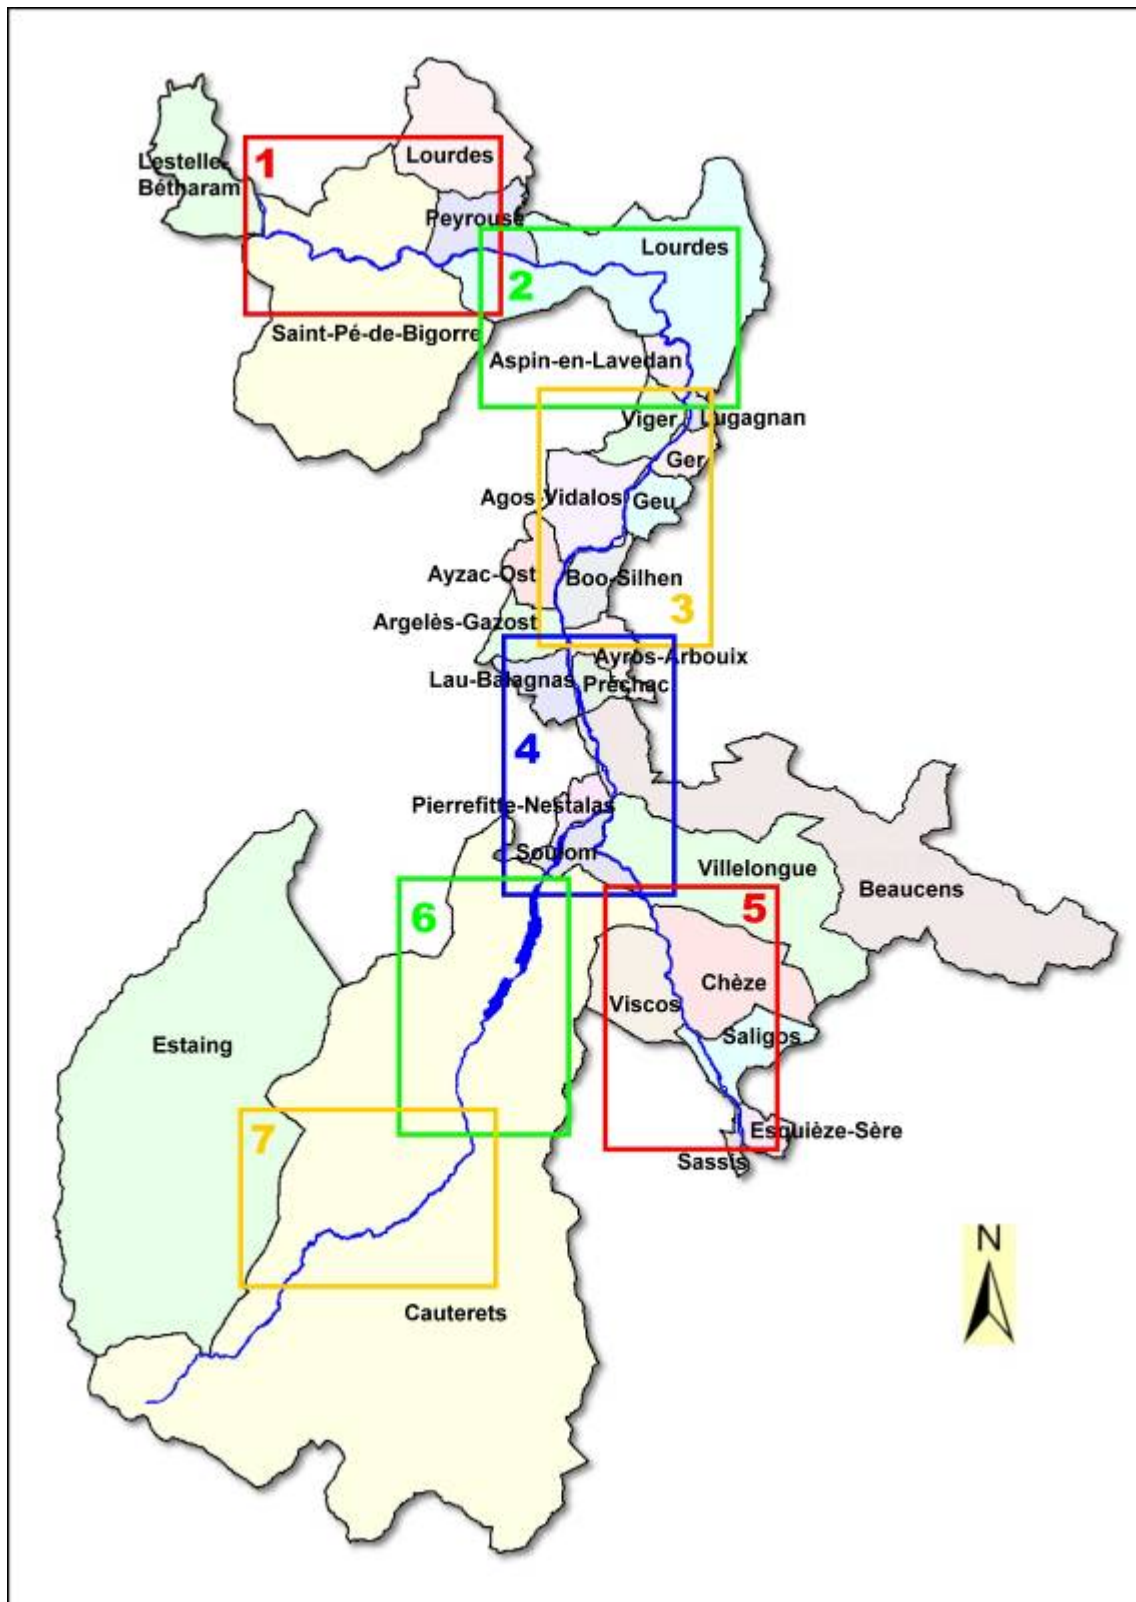

1.3. Cartographies du programme d'actions

1.3.1. Cartographies des actions de gestion

Le programme d'actions a pour but de répondre aux objectifs de gestion définis en fonction des résultats de la hiérarchisation des enjeux de conservation et du contexte local et des activités exercées sur le site. Il a été élaboré avec la participation des membres du COFIL et de personnes extérieures lors de nombreux groupes de travail.

Cette cartographie permet de localiser les actions pour lesquelles des zones d'interventions précises ont été définies. Les actions qui peuvent être mises en place sur l'ensemble de la ZSC ou dont la réalisation n'est pas précisément localisée ne sont pas représentées.

Cette cartographie est composée de plusieurs cartes, selon le découpage présenté ci-dessous.

Site Natura 2000 Gaves de Pau et de Cauterets (et gorges de Cauterets) FR 7300922
Localisation des actions de gestion - Carte 2/7
Sources : SMDRA 2010, DDT 65, Bd-Ortho 2006

Site Natura 2000 Gaves de Pau et de Cauterets (et gorges de Cauterets) FR 7300922
Localisation des actions de gestion - Carte 3/7
Sources : SMDRA 2010, DDT 65, Bd-Ortho 2006

Site Natura 2000 Gaves de Pau et de Cauterets (et gorges de Cauterets) FR 7300922
Localisation des actions de gestion - Carte 4/7
Sources : SMDRA 2010, DDT 65, Bd-Ortho 2006