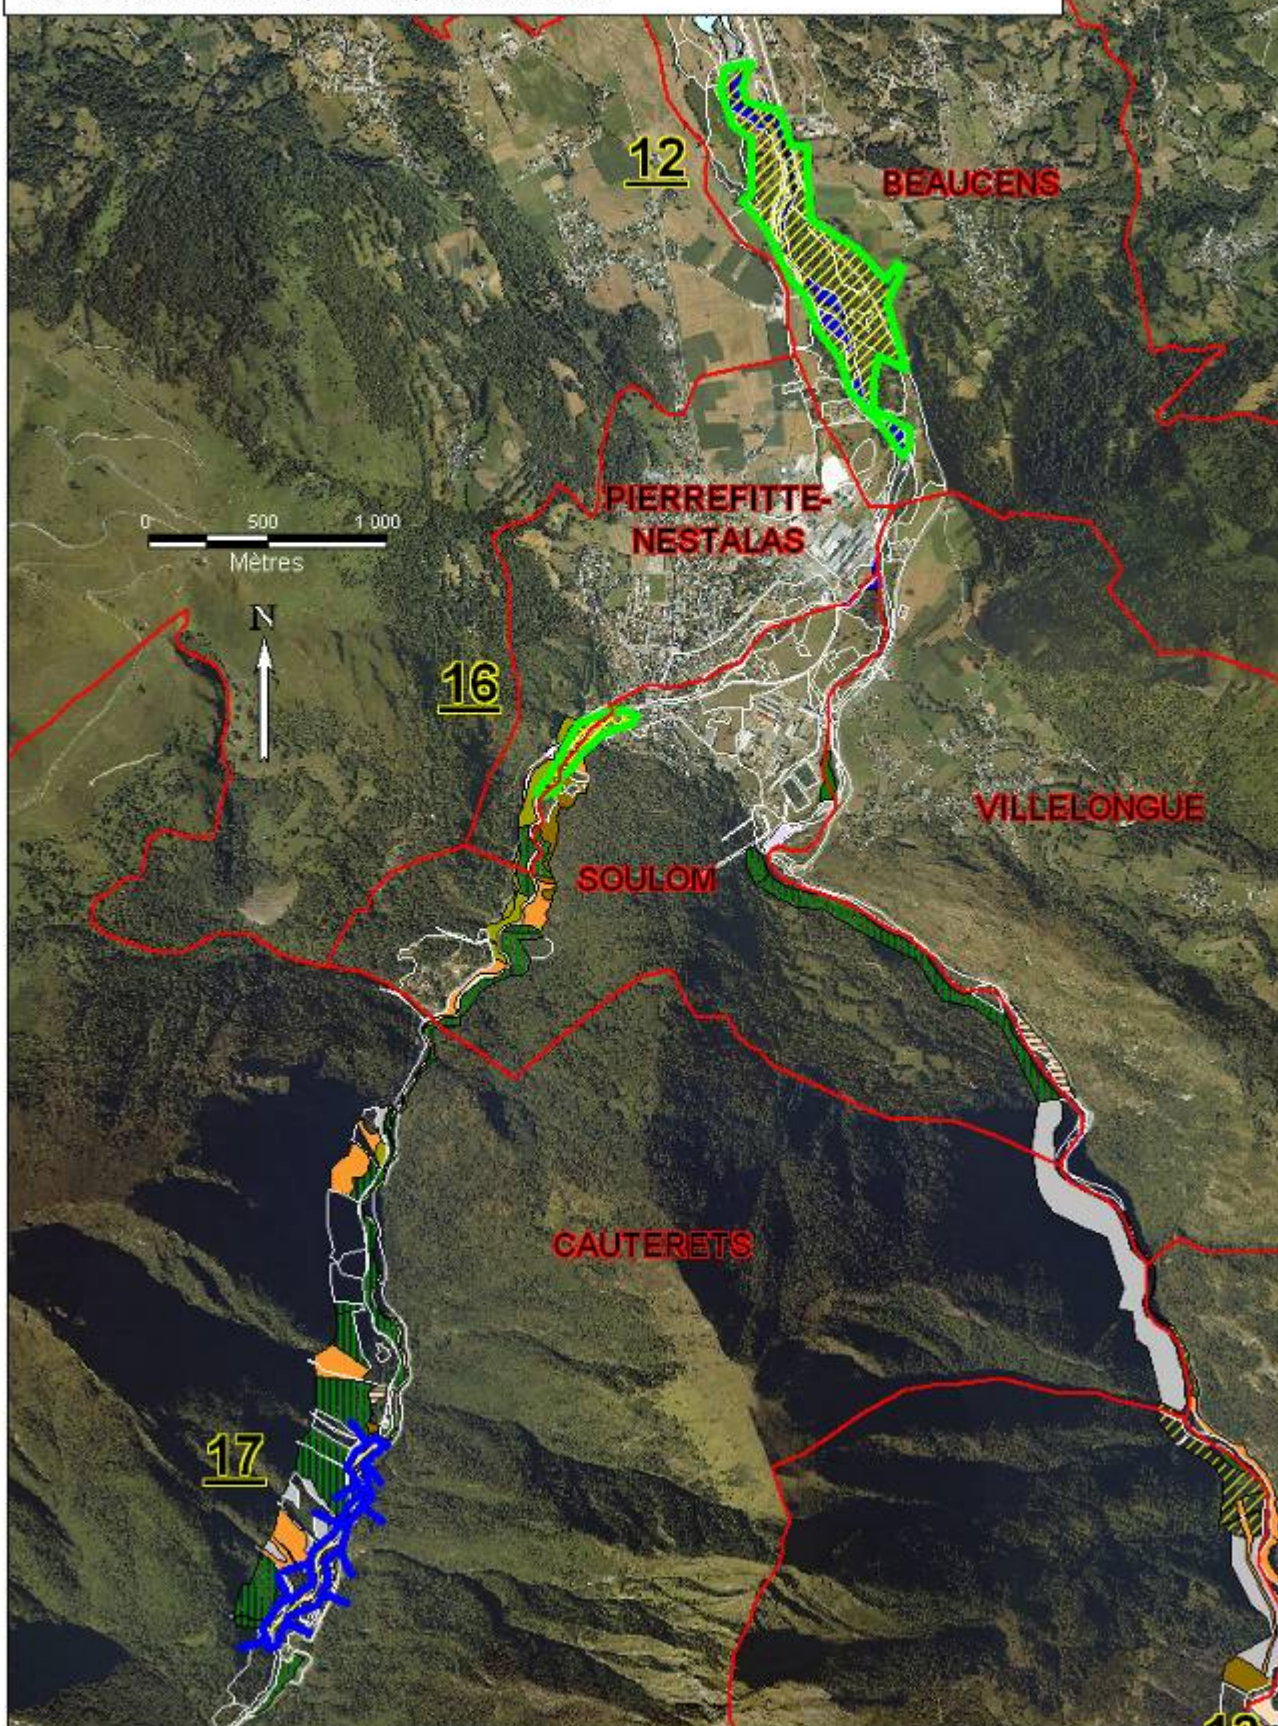

Site Natura 2000 Gaves de Pau et de Cauterets (et gorges de Cauterets) FR 7300922
Localisation des actions de gestion - Carte 4/7
Sources : SMDRA 2010, DDT 65, Bd-Ortho 2006