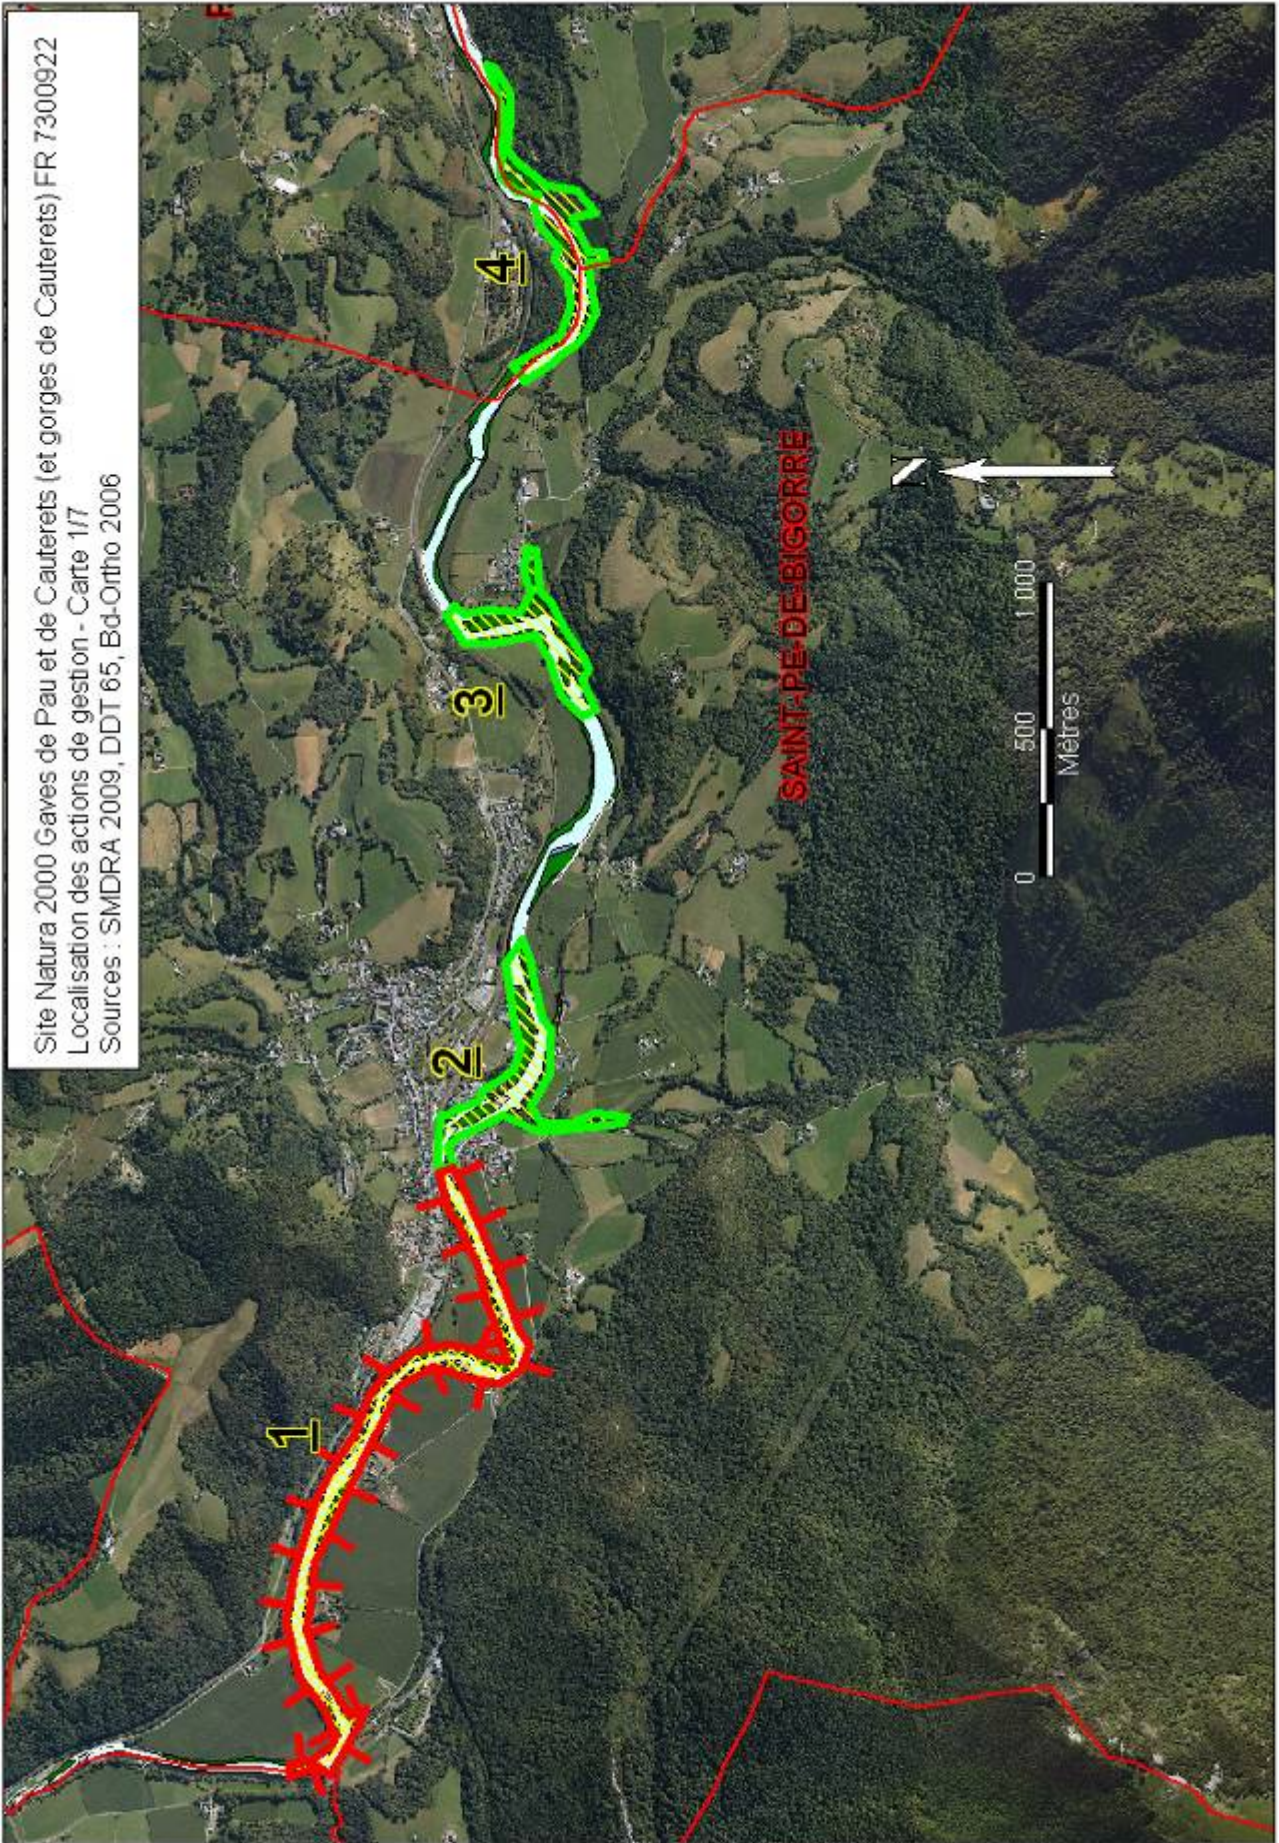

1.3. Cartographies du programme d'actions

1.3.1. Cartographies des actions de gestion

Le programme d'actions a pour but de répondre aux objectifs de gestion définis en fonction des résultats de la hiérarchisation des enjeux de conservation et du contexte local et des activités exercées sur le site. Il a été élaboré avec la participation des membres du COFIL et de personnes extérieures lors de nombreux groupes de travail.

Cette cartographie permet de localiser les actions pour lesquelles des zones d'interventions précises ont été définies. Les actions qui peuvent être mises en place sur l'ensemble de la ZSC ou dont la réalisation n'est pas précisément localisée ne sont pas représentées.

Légende de la cartographie des ACTIONS DE GESTION :

-  Action SA01 : Habitats d'espèces sensibles
-  Action GH12 : Préserver les habitats naturels sensibles à la fréquentation du public
-  Action GH07 : Entretien et restaurer la ripisylve
et GH08 : Restaurer les annexes hydrauliques dans les saillits
-  Action GH07 : Entretien et restaurer la ripisylve
-  Action GH08 : Restaurer les annexes hydrauliques dans les saillits
-  Action SA06 : Les espèces végétales envahissantes (sites pilotes)

Cette cartographie est composée de plusieurs cartes, selon le découpage présenté ci-dessous.

Site Natura 2000 Gaves de Pau et de Cauterets (et gorges de Cauterets) FR 7300922
Localisation des actions de gestion - Carte 2/7
Sources : SMDRA 2010, DDT 65, Bd-Ortho 2006