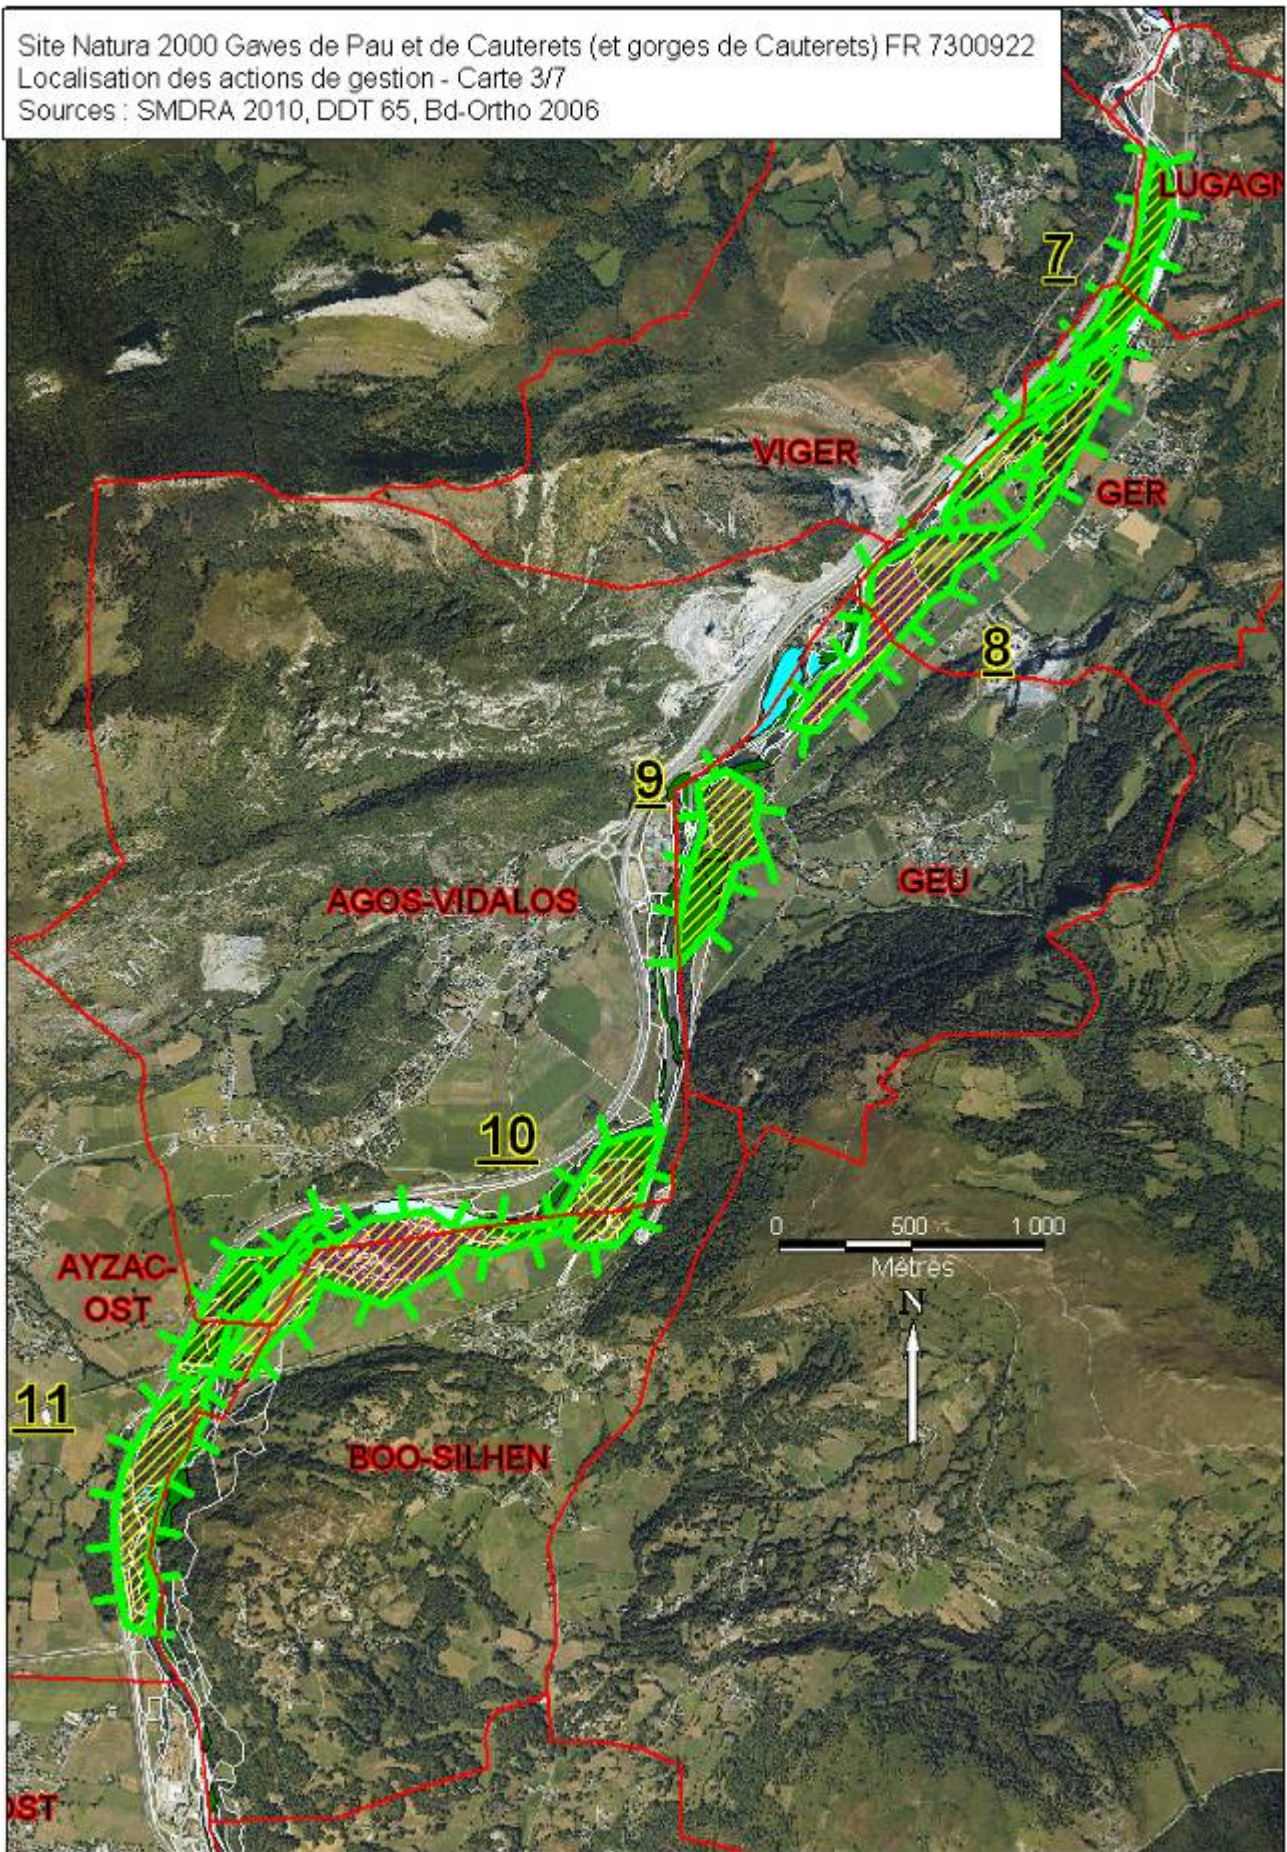

Site Natura 2000 Gaves de Pau et de Cauterets (et gorges de Cauterets) FR 7300922
Localisation des actions de gestion - Carte 3/7
Sources : SMDRA 2010, DDT 65, Bd-Ortho 2006