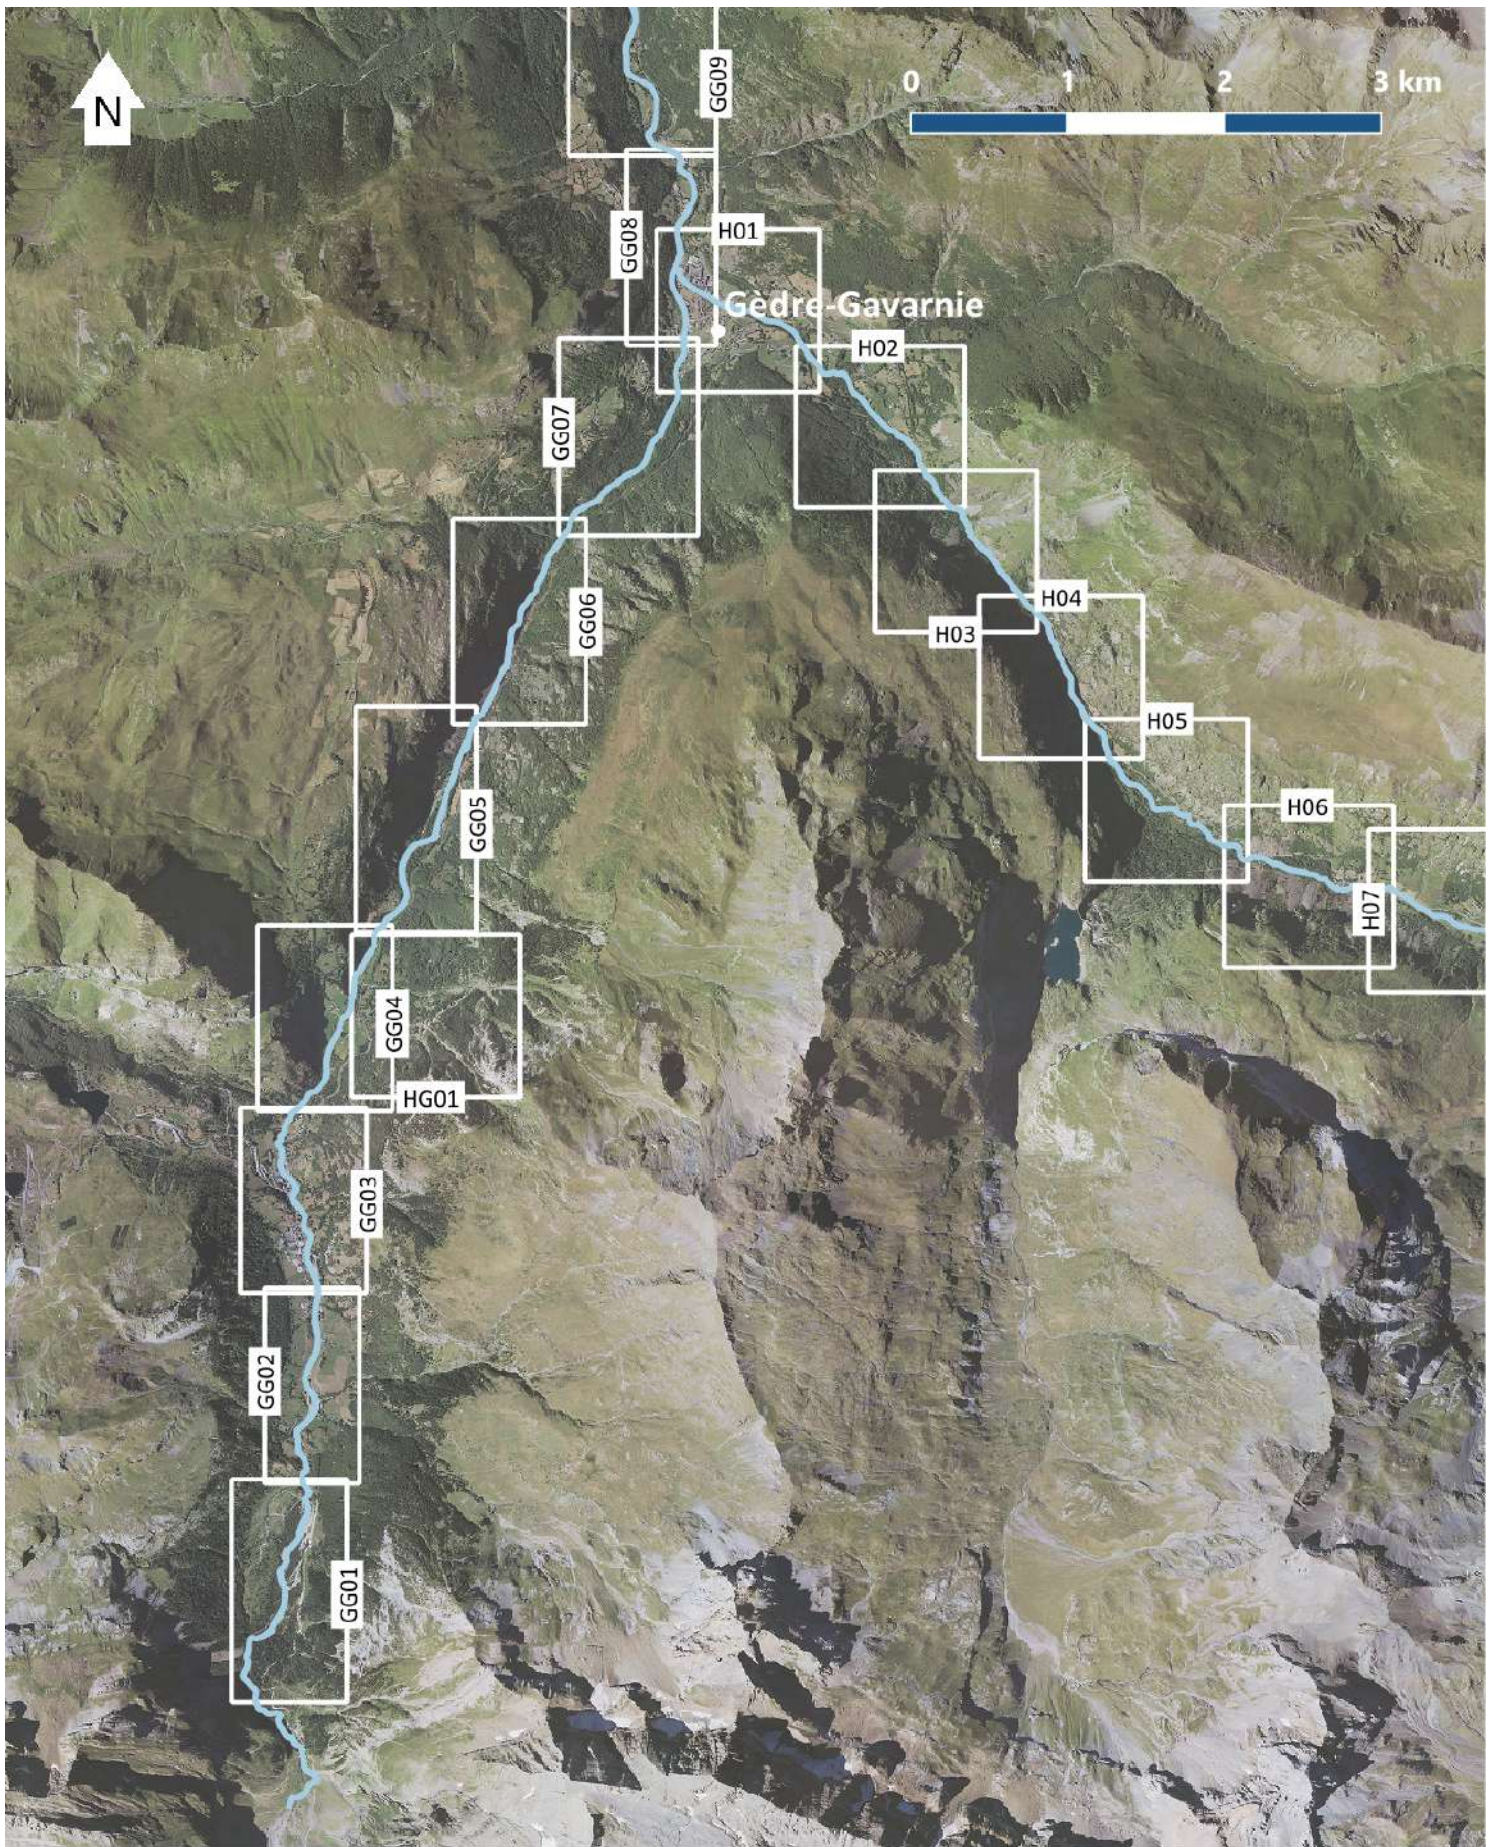

### Gave de Gavarnie et Yse

Renouée du Japon au bord du Gave de Pau, à  
Saint-Pé-de-Bigorre, Hautes-Pyrénées (O.Verdu, 2022)

**Othilie Verdu**

Master 1 – Université de Rennes 1

## Carte de localisation des mailles, sur le Gave de Gavarnie (GG) et l'Yse (Y)

Réalisée en août 2022 par O.Verdu (sources : BD Ortho, PLVG, données terrain)