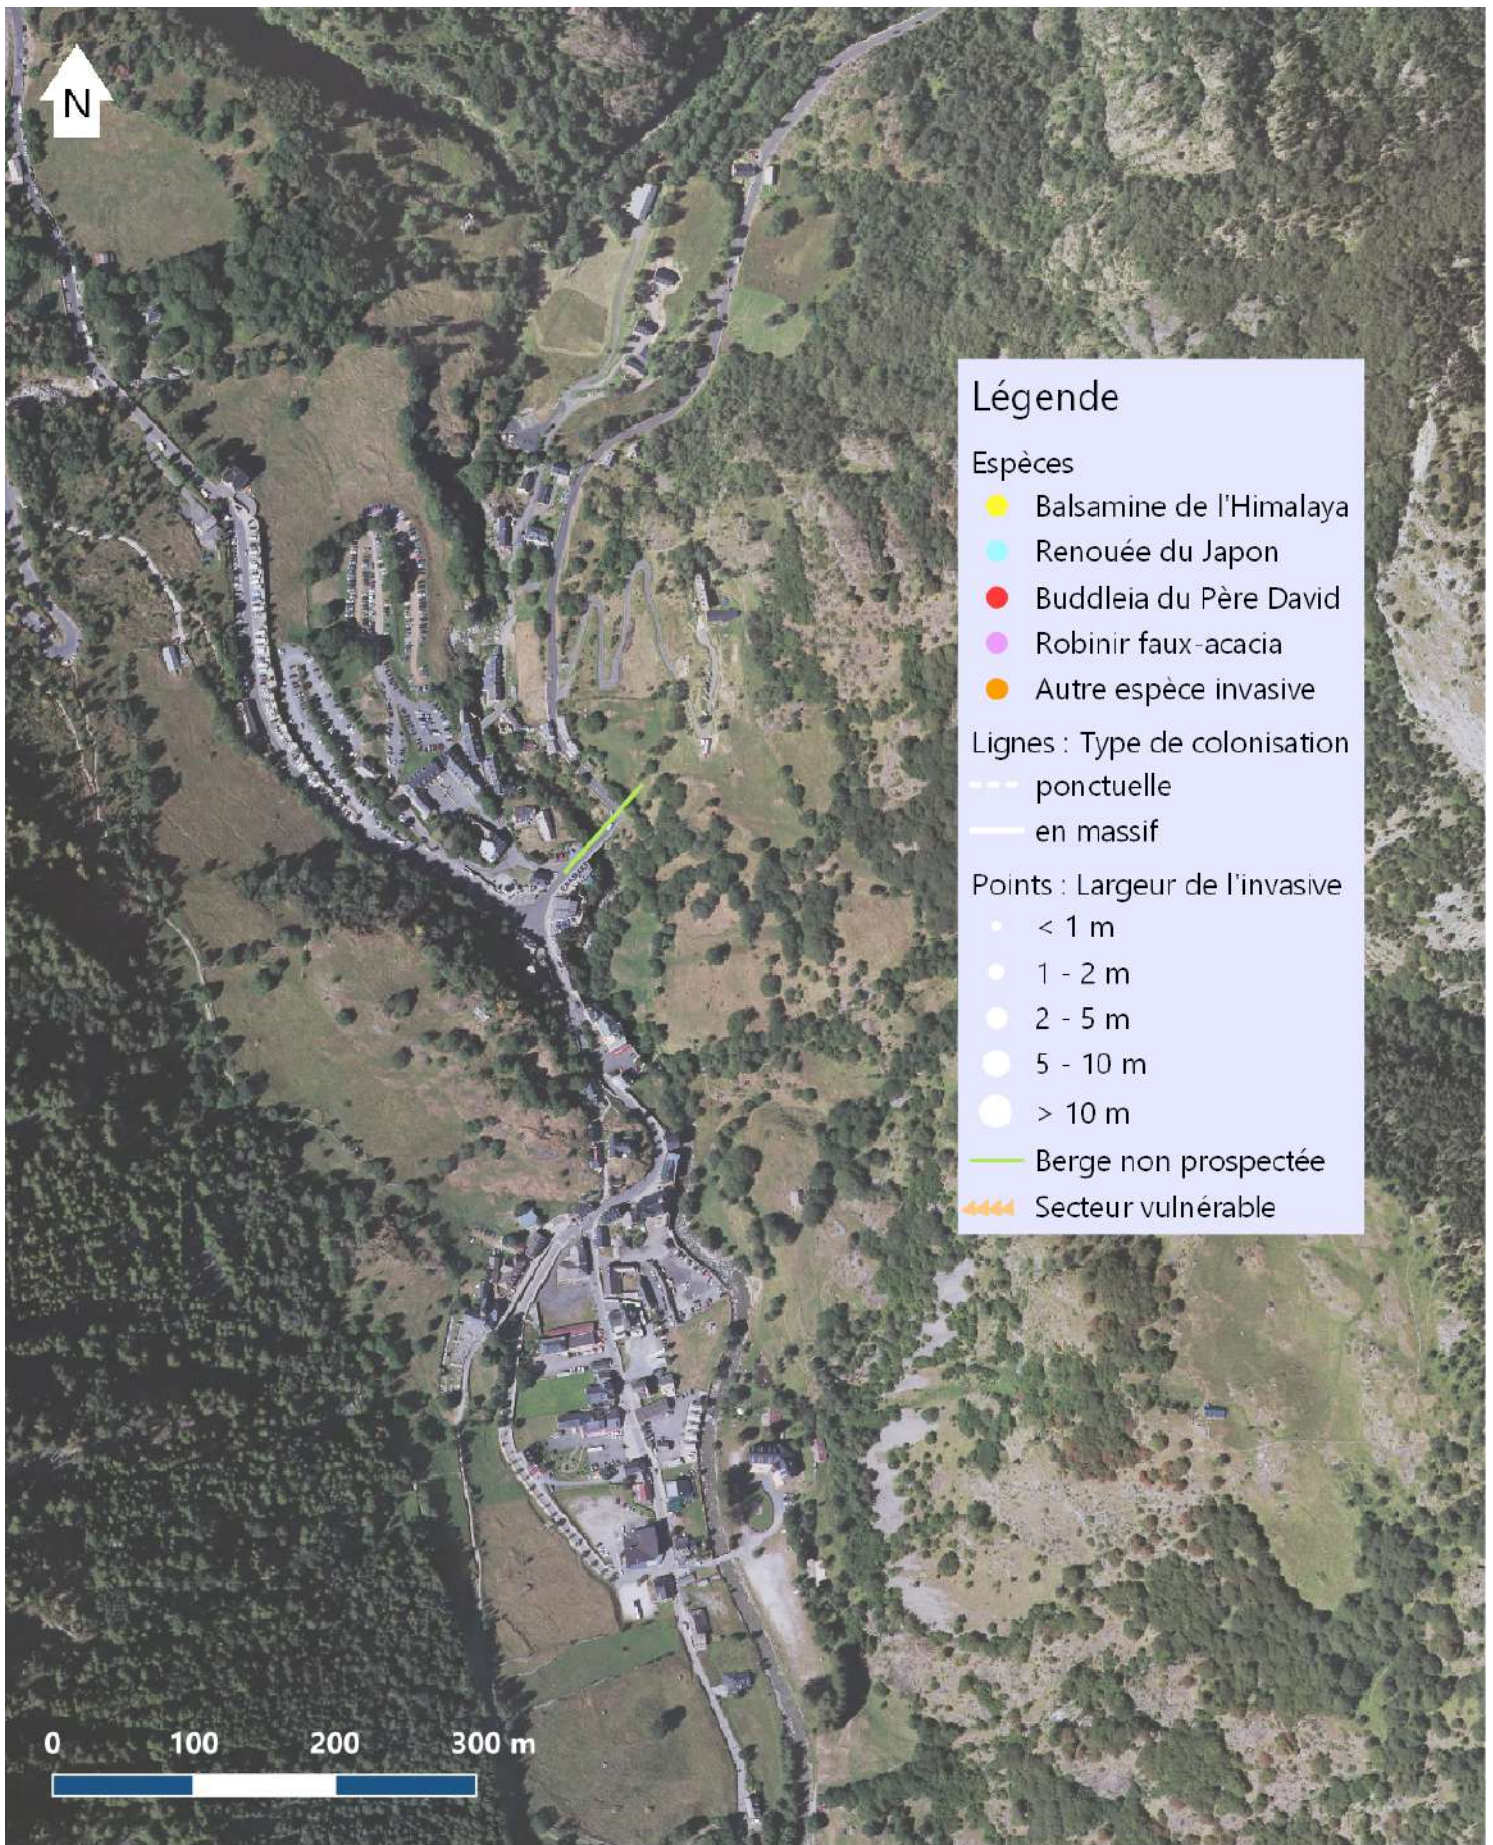

### Gave de Gavarnie et Yse

Renouée du Japon au bord du Gave de Pau, à  
Saint-Pé-de-Bigorre, Hautes-Pyrénées (O.Verdu, 2022)

**Othilie Verdu**

Master 1 – Université de Rennes 1

## Carte de localisation des mailles, sur le Gave de Gavarnie (GG) et l'Yse (Y)

Réalisée en août 2022 par O.Verdu (sources : BD Ortho, PLVG, données terrain)