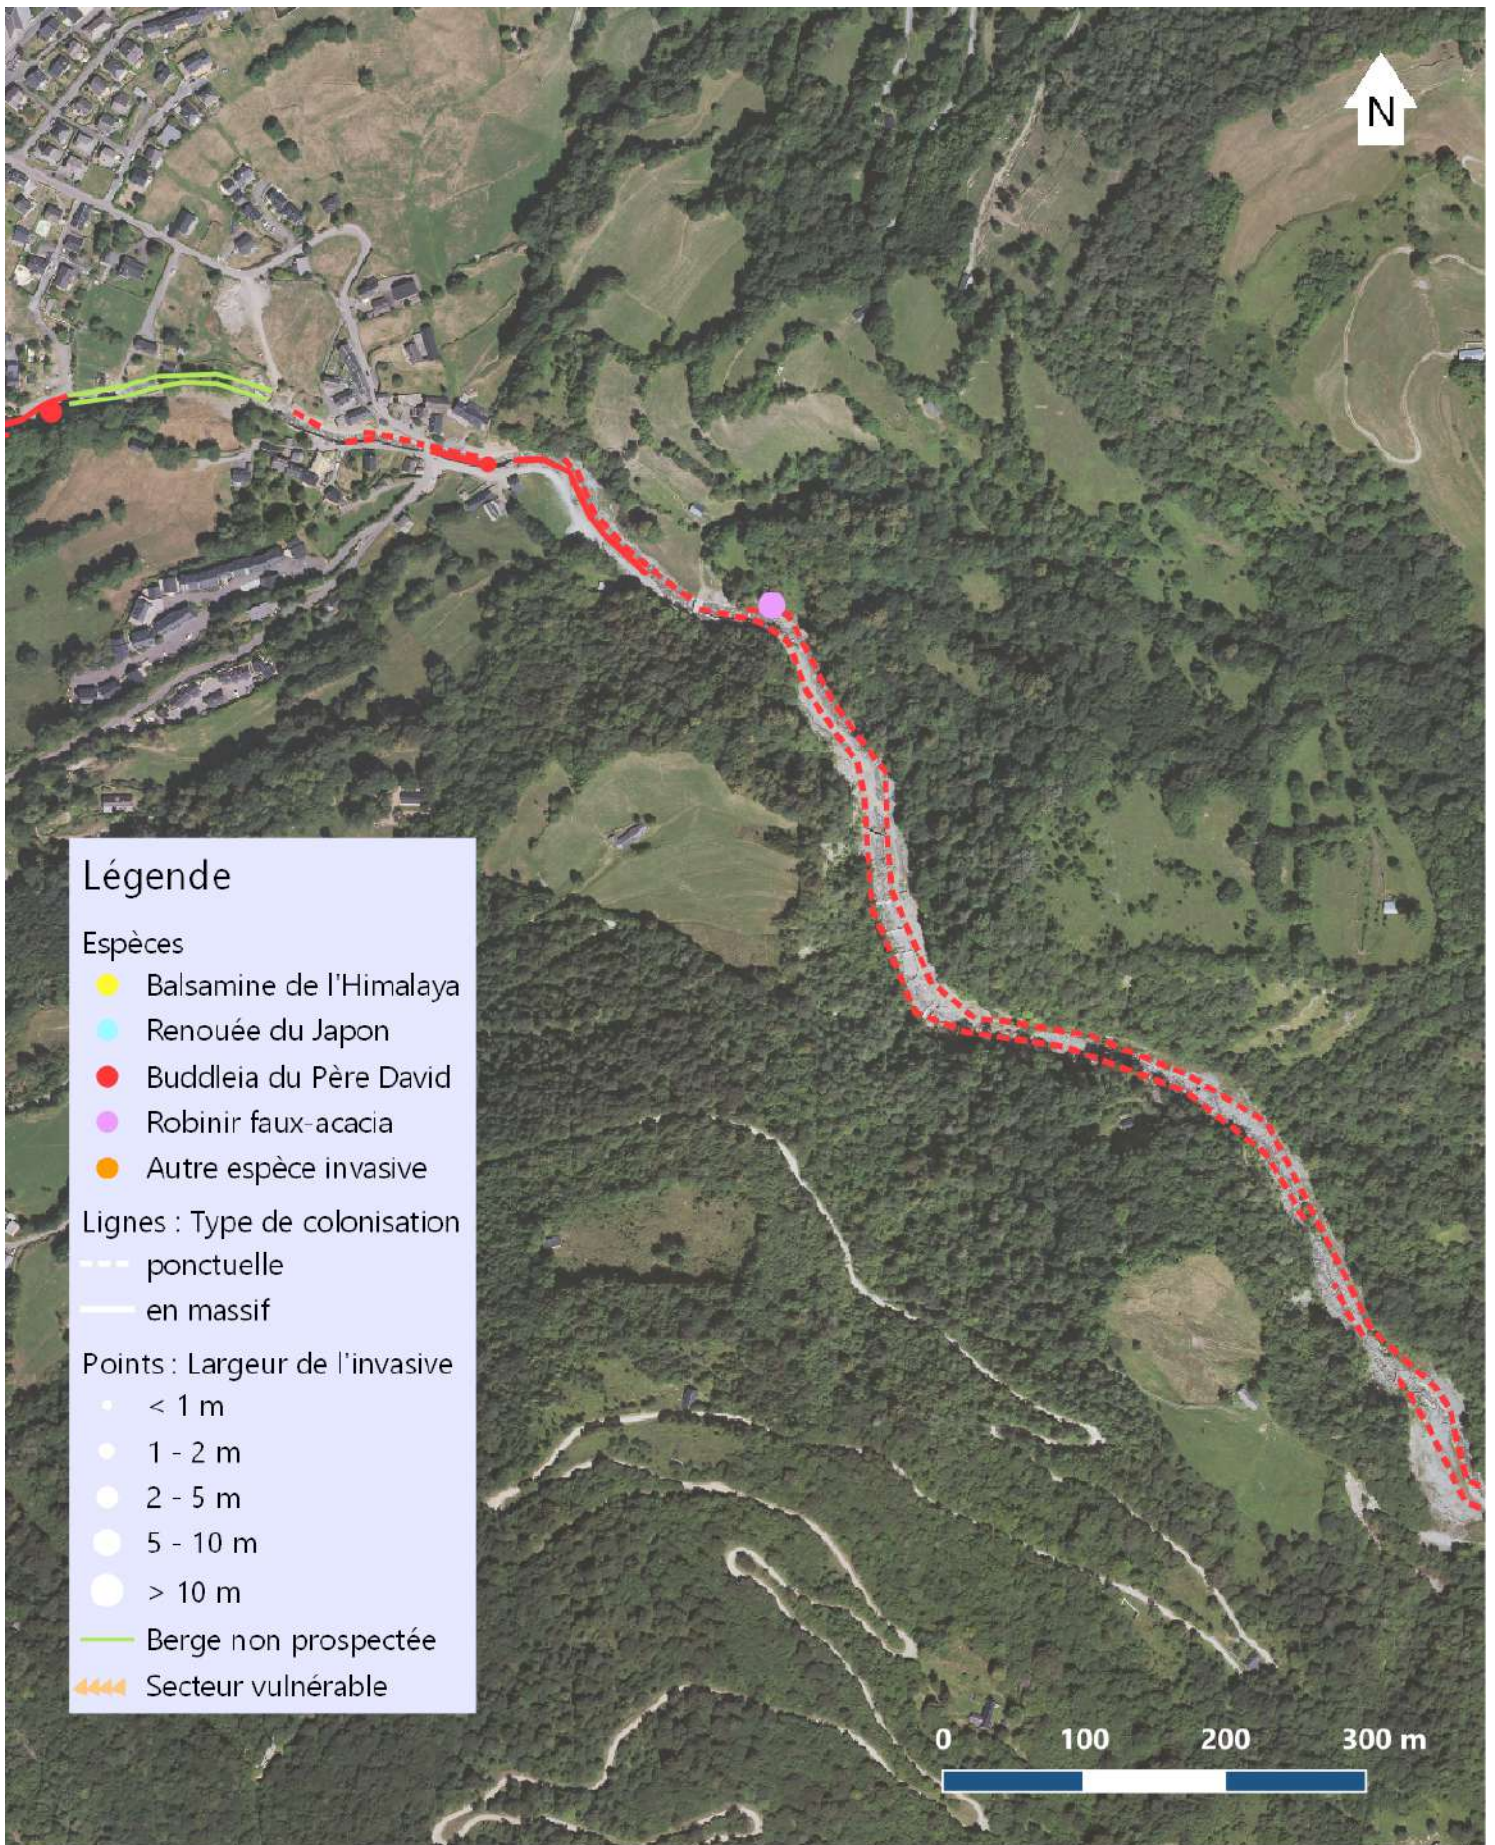

### Gave de Gavarnie et Yse

Renouée du Japon au bord du Gave de Pau, à  
Saint-Pé-de-Bigorre, Hautes-Pyrénées (O.Verdu, 2022)

**Othilie Verdu**

Master 1 – Université de Rennes 1

## Carte de localisation des mailles, sur le Gave de Gavarnie (GG) et l'Yse (Y)

Réalisée en août 2022 par O.Verdu (sources : BD Ortho, PLVG, données terrain)

# Inventaire des espèces invasives sur l'Yse en 2022

Maille Y01

Réalisée en août 2022 par O.Verdu (sources : BD Ortho, PLVG, données terrain)