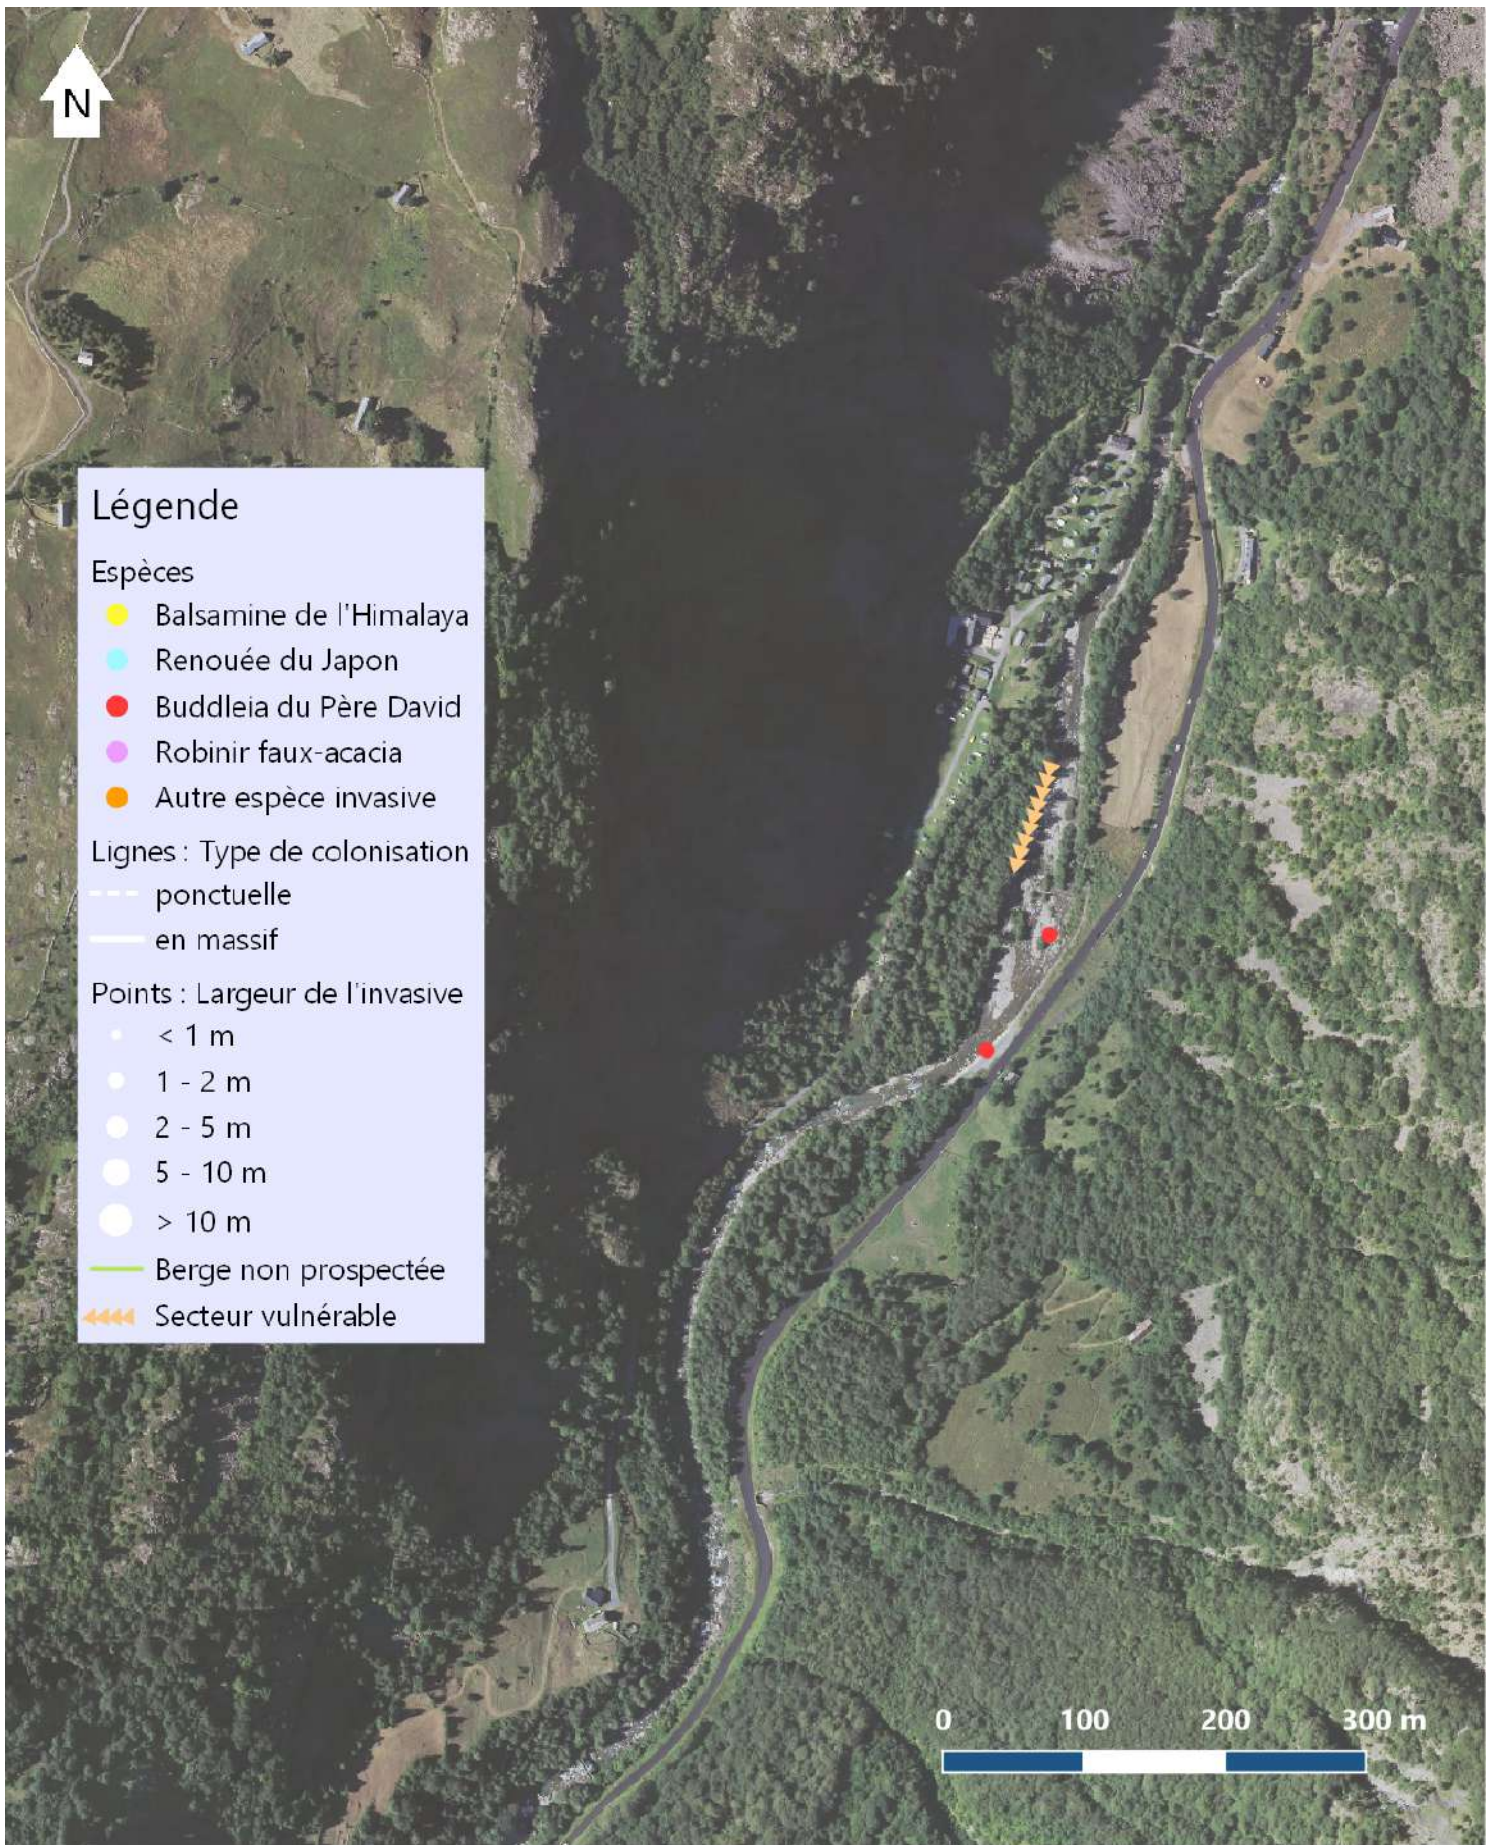

Inventaire des espèces invasives sur le Gave de Gavarnie en 2022

Réalisée en août 2022 par O.Verdu (sources : BD Ortho, PLVG, données terrain)

Maille GG05