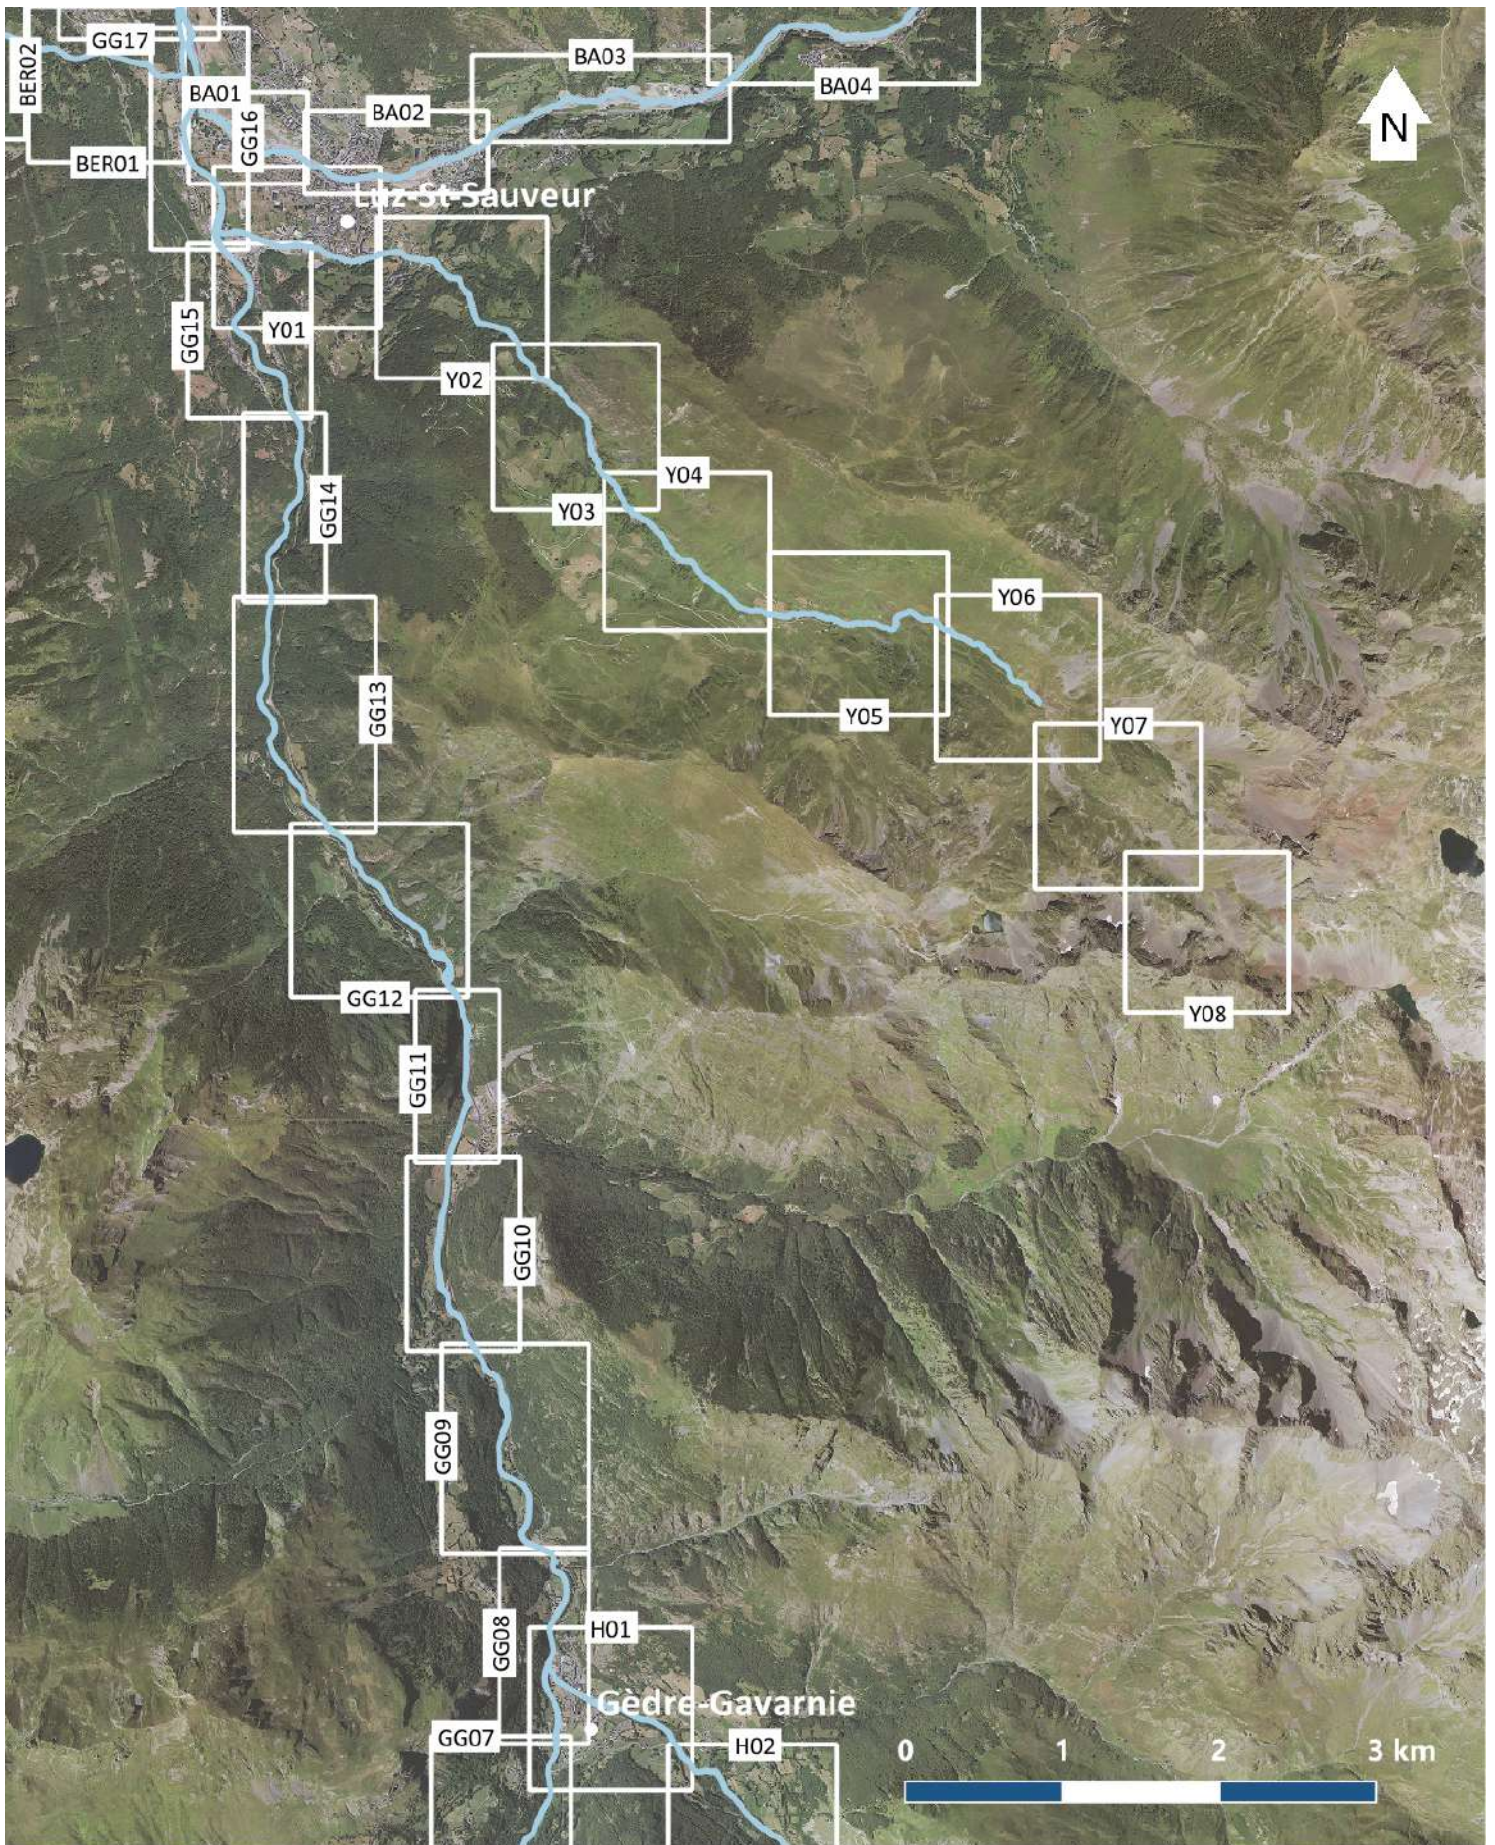

### Gave de Gavarnie et Yse

Renouée du Japon au bord du Gave de Pau, à  
Saint-Pé-de-Bigorre, Hautes-Pyrénées (O.Verdu, 2022)

**Othilie Verdu**

Master 1 – Université de Rennes 1

## Carte de localisation des mailles, sur le Gave de Gavarnie (GG) et l'Yse (Y)

Réalisée en août 2022 par O.Verdu (sources : BD Ortho, PLVG, données terrain)

## Inventaire des espèces invasives sur le Gave de Gavarnie en 2022

Réalisée en août 2022 par O.Verdu (sources : BD Ortho, PLVG, données terrain)

Maille GG05