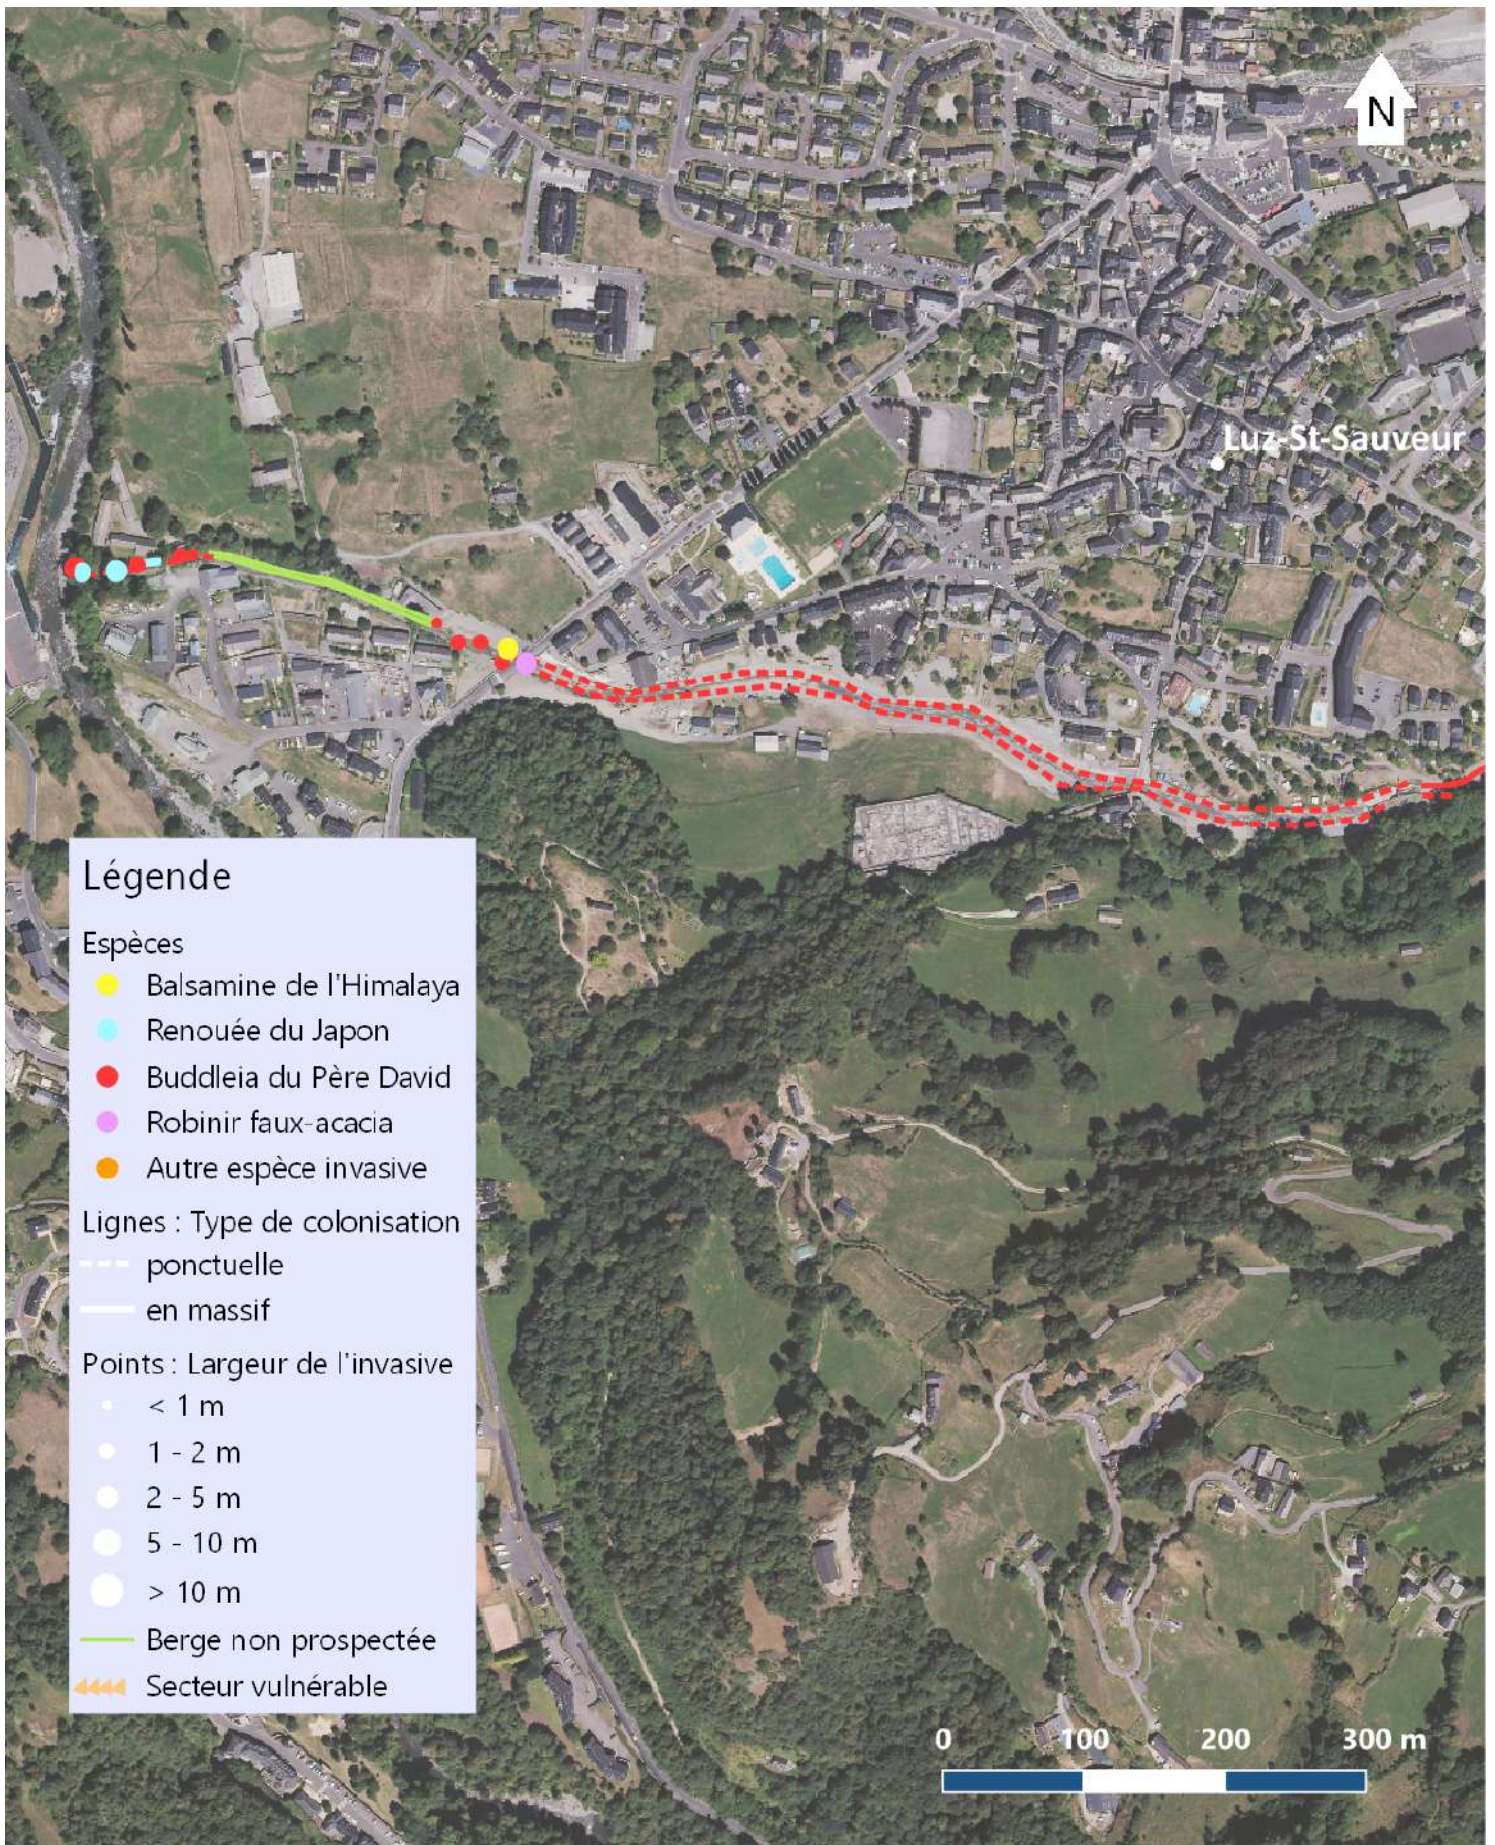

### Gave de Gavarnie et Yse

Renouée du Japon au bord du Gave de Pau, à  
Saint-Pé-de-Bigorre, Hautes-Pyrénées (O.Verdu, 2022)

**Othilie Verdu**

Master 1 – Université de Rennes 1

## Inventaire des espèces invasives sur le Gave de Gavarnie en 2022

Réalisée en août 2022 par O.Verdu (sources : BD Ortho, PLVG, données terrain)

**Maille GG06**

## Carte de localisation des mailles, sur le Gave de Gavarnie (GG) et l'Yse (Y)

Réalisée en août 2022 par O.Verdu (sources : BD Ortho, PLVG, données terrain)