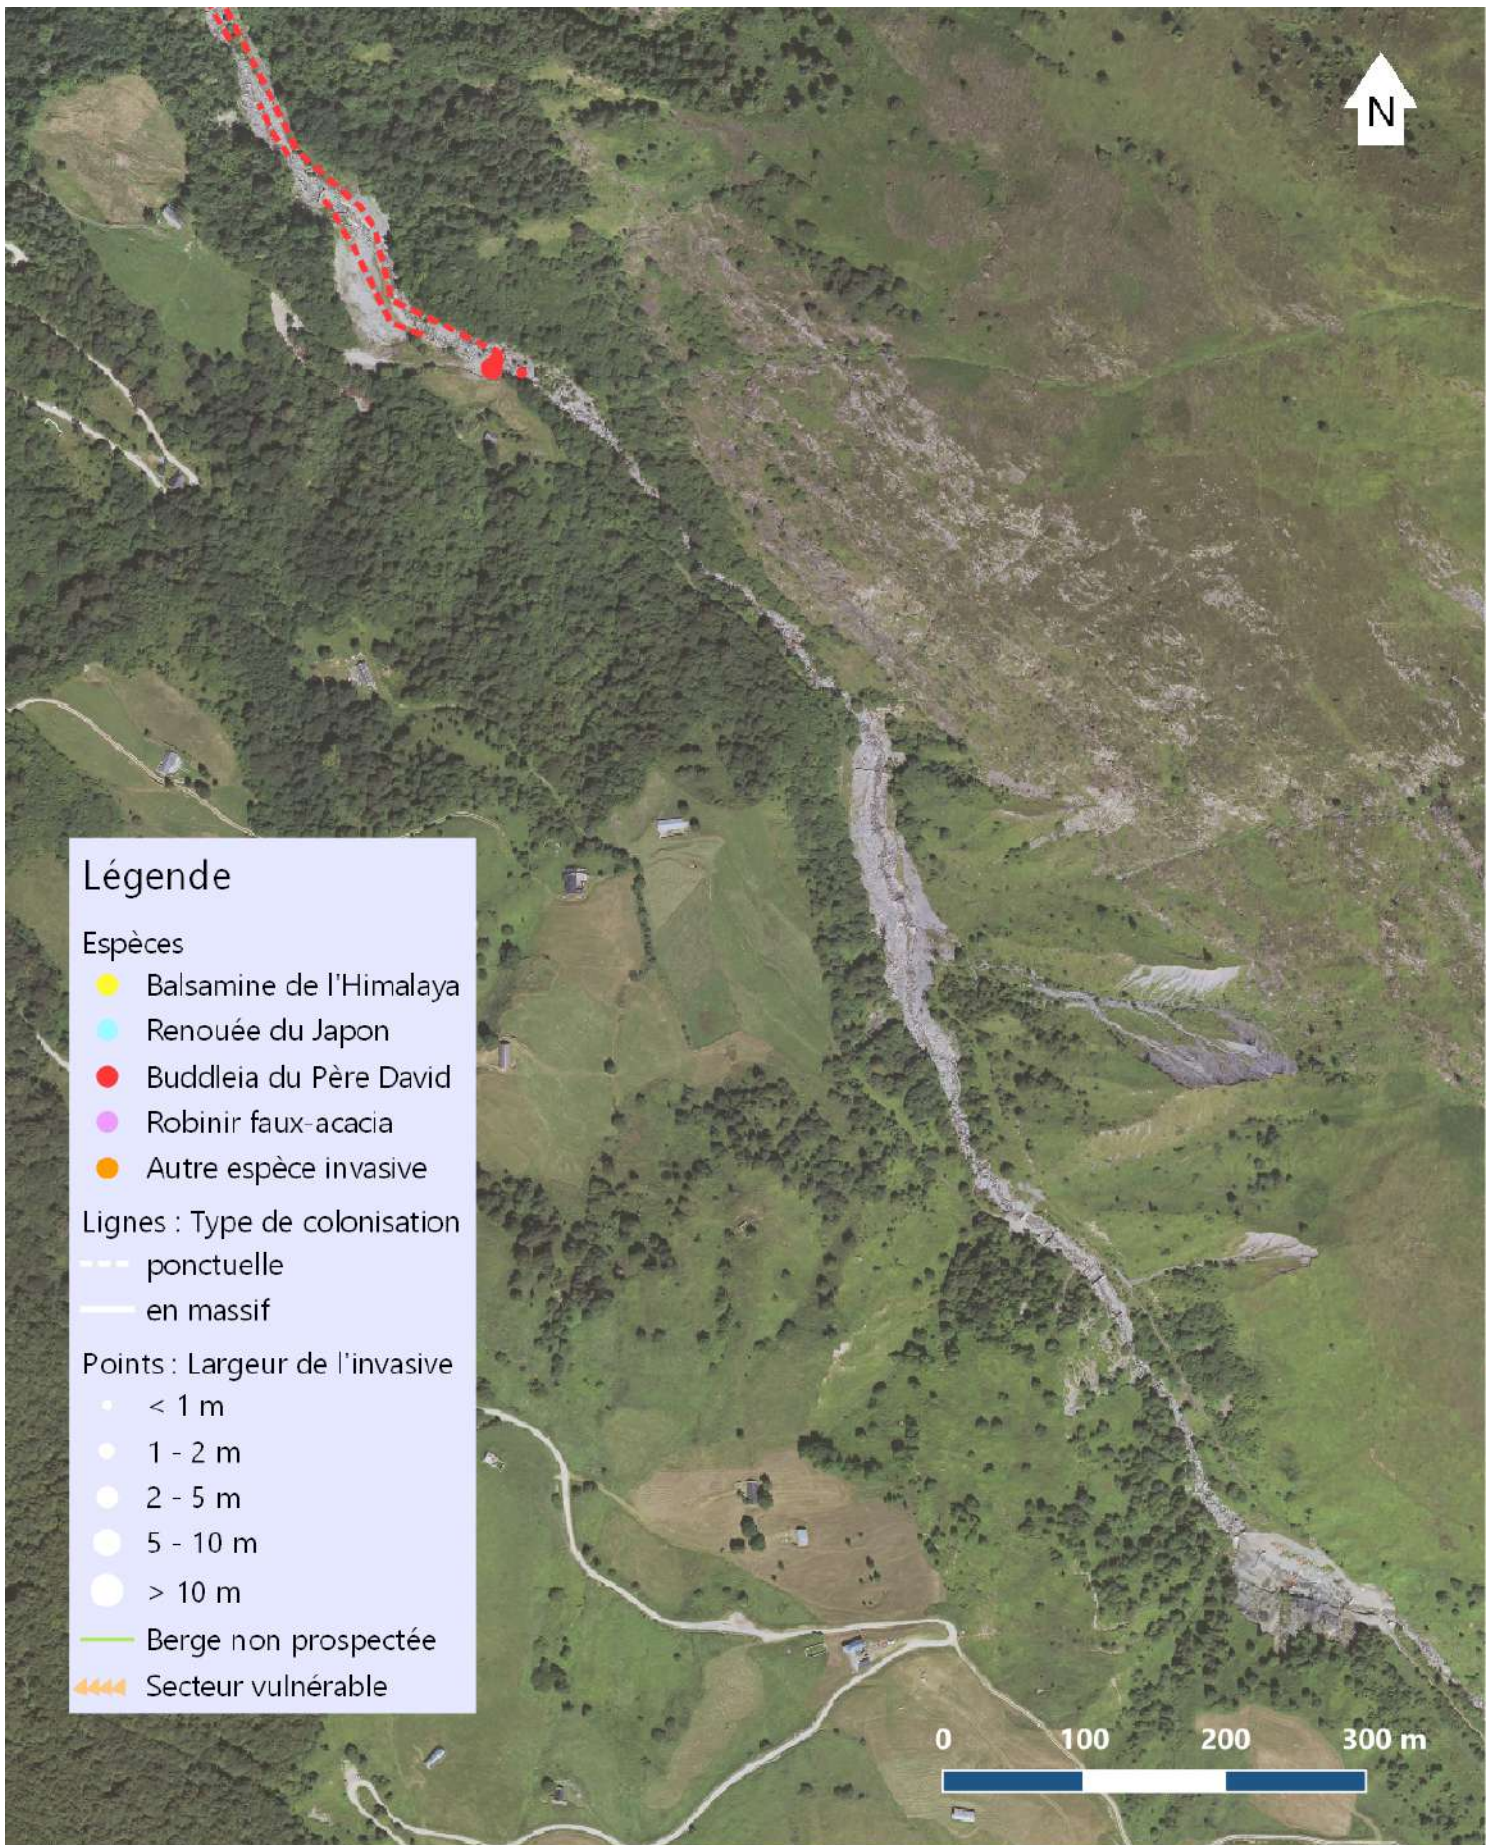

### Gave de Gavarnie et Yse

Renouée du Japon au bord du Gave de Pau, à  
Saint-Pé-de-Bigorre, Hautes-Pyrénées (O.Verdu, 2022)

**Othilie Verdu**

Master 1 – Université de Rennes 1

## Carte de localisation des mailles, sur le Gave de Gavarnie (GG) et l'Yse (Y)

Réalisée en août 2022 par O.Verdu (sources : BD Ortho, PLVG, données terrain)

# Inventaire des espèces invasives sur l'Yse en 2022

Maille Y01

Réalisée en août 2022 par O.Verdu (sources : BD Ortho, PLVG, données terrain)

## Inventaire des espèces invasives sur l'Yse en 2022

Maille Y02

Réalisée en août 2022 par O.Verdu (sources : BD Ortho, PLVG, données terrain)