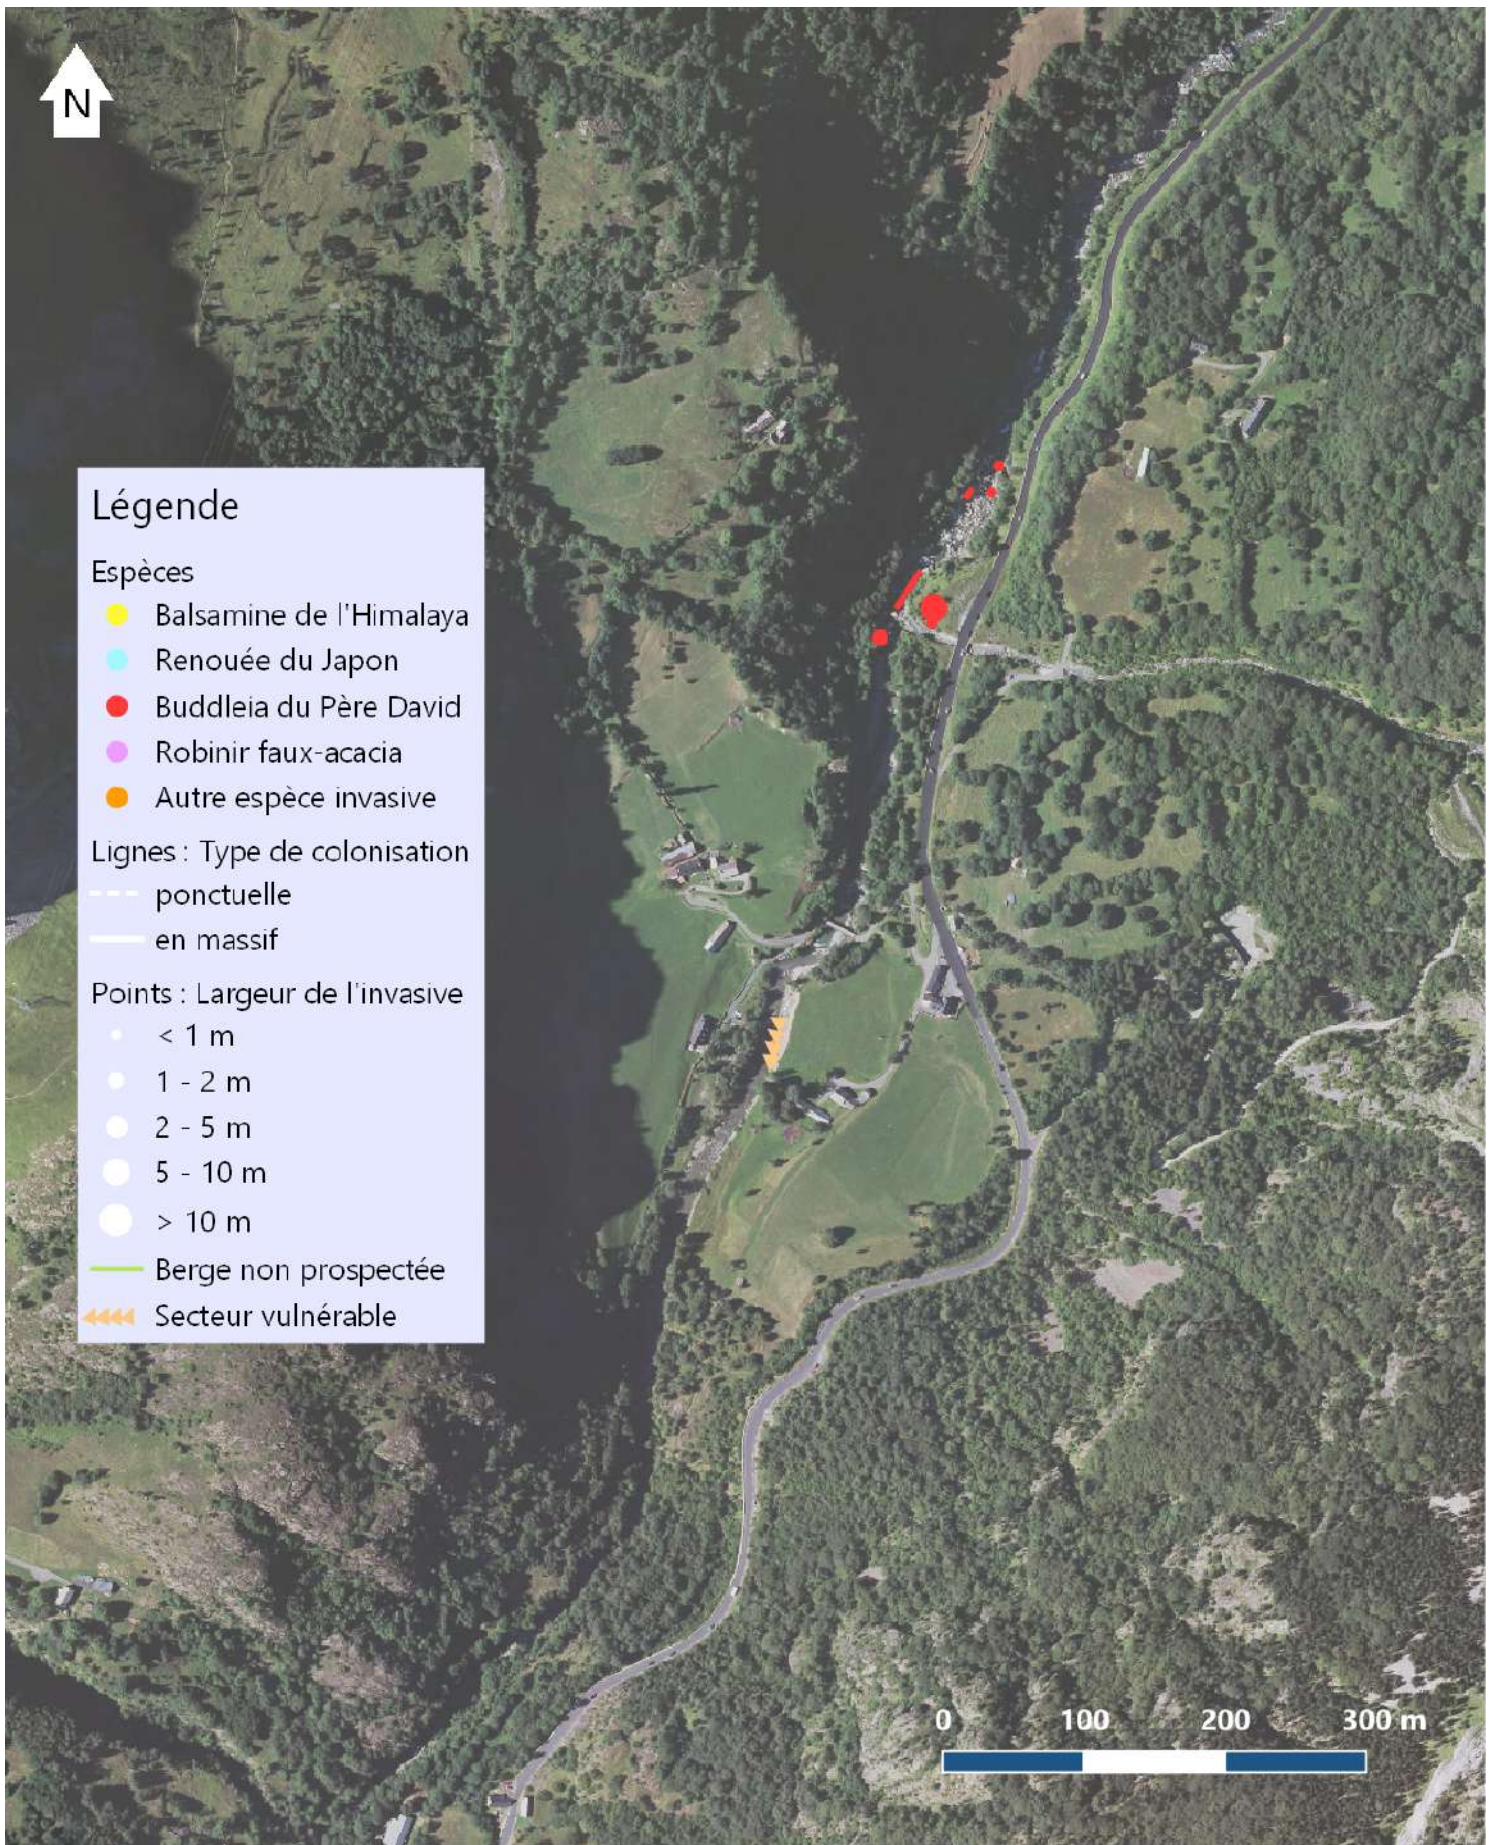

Inventaire des espèces invasives sur le Gave de Gavarnie en 2022

Réalisée en août 2022 par O.Verdu (sources : BD Ortho, PLVG, données terrain)

Maille GG04