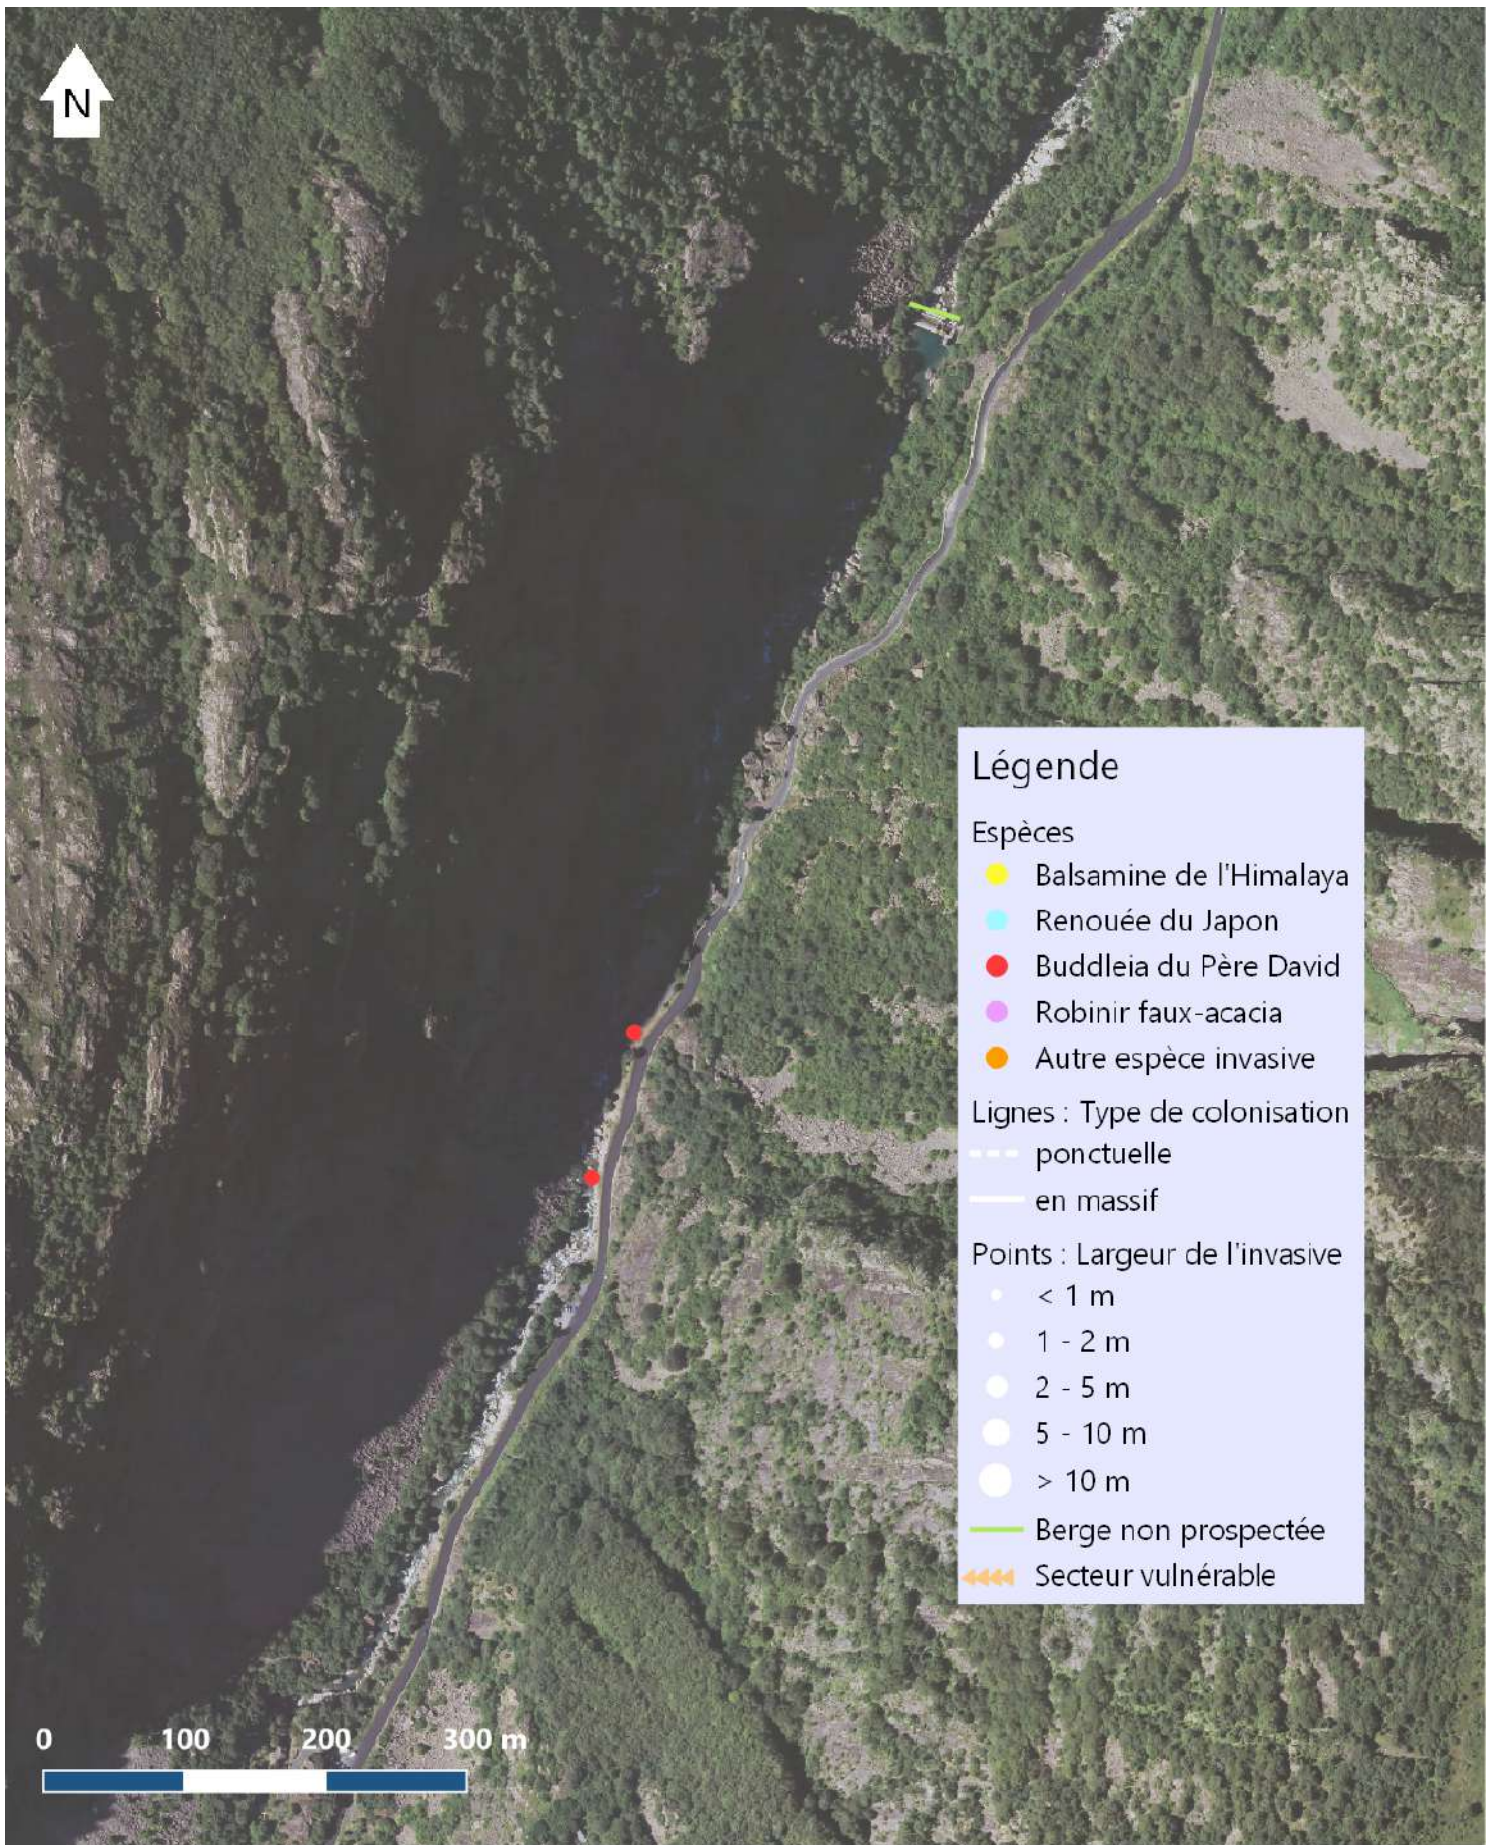

Inventaire des espèces invasives sur le Gave de Gavarnie en 2022

Réalisée en août 2022 par O.Verdu (sources : BD Ortho, PLVG, données terrain)

Maille GG06