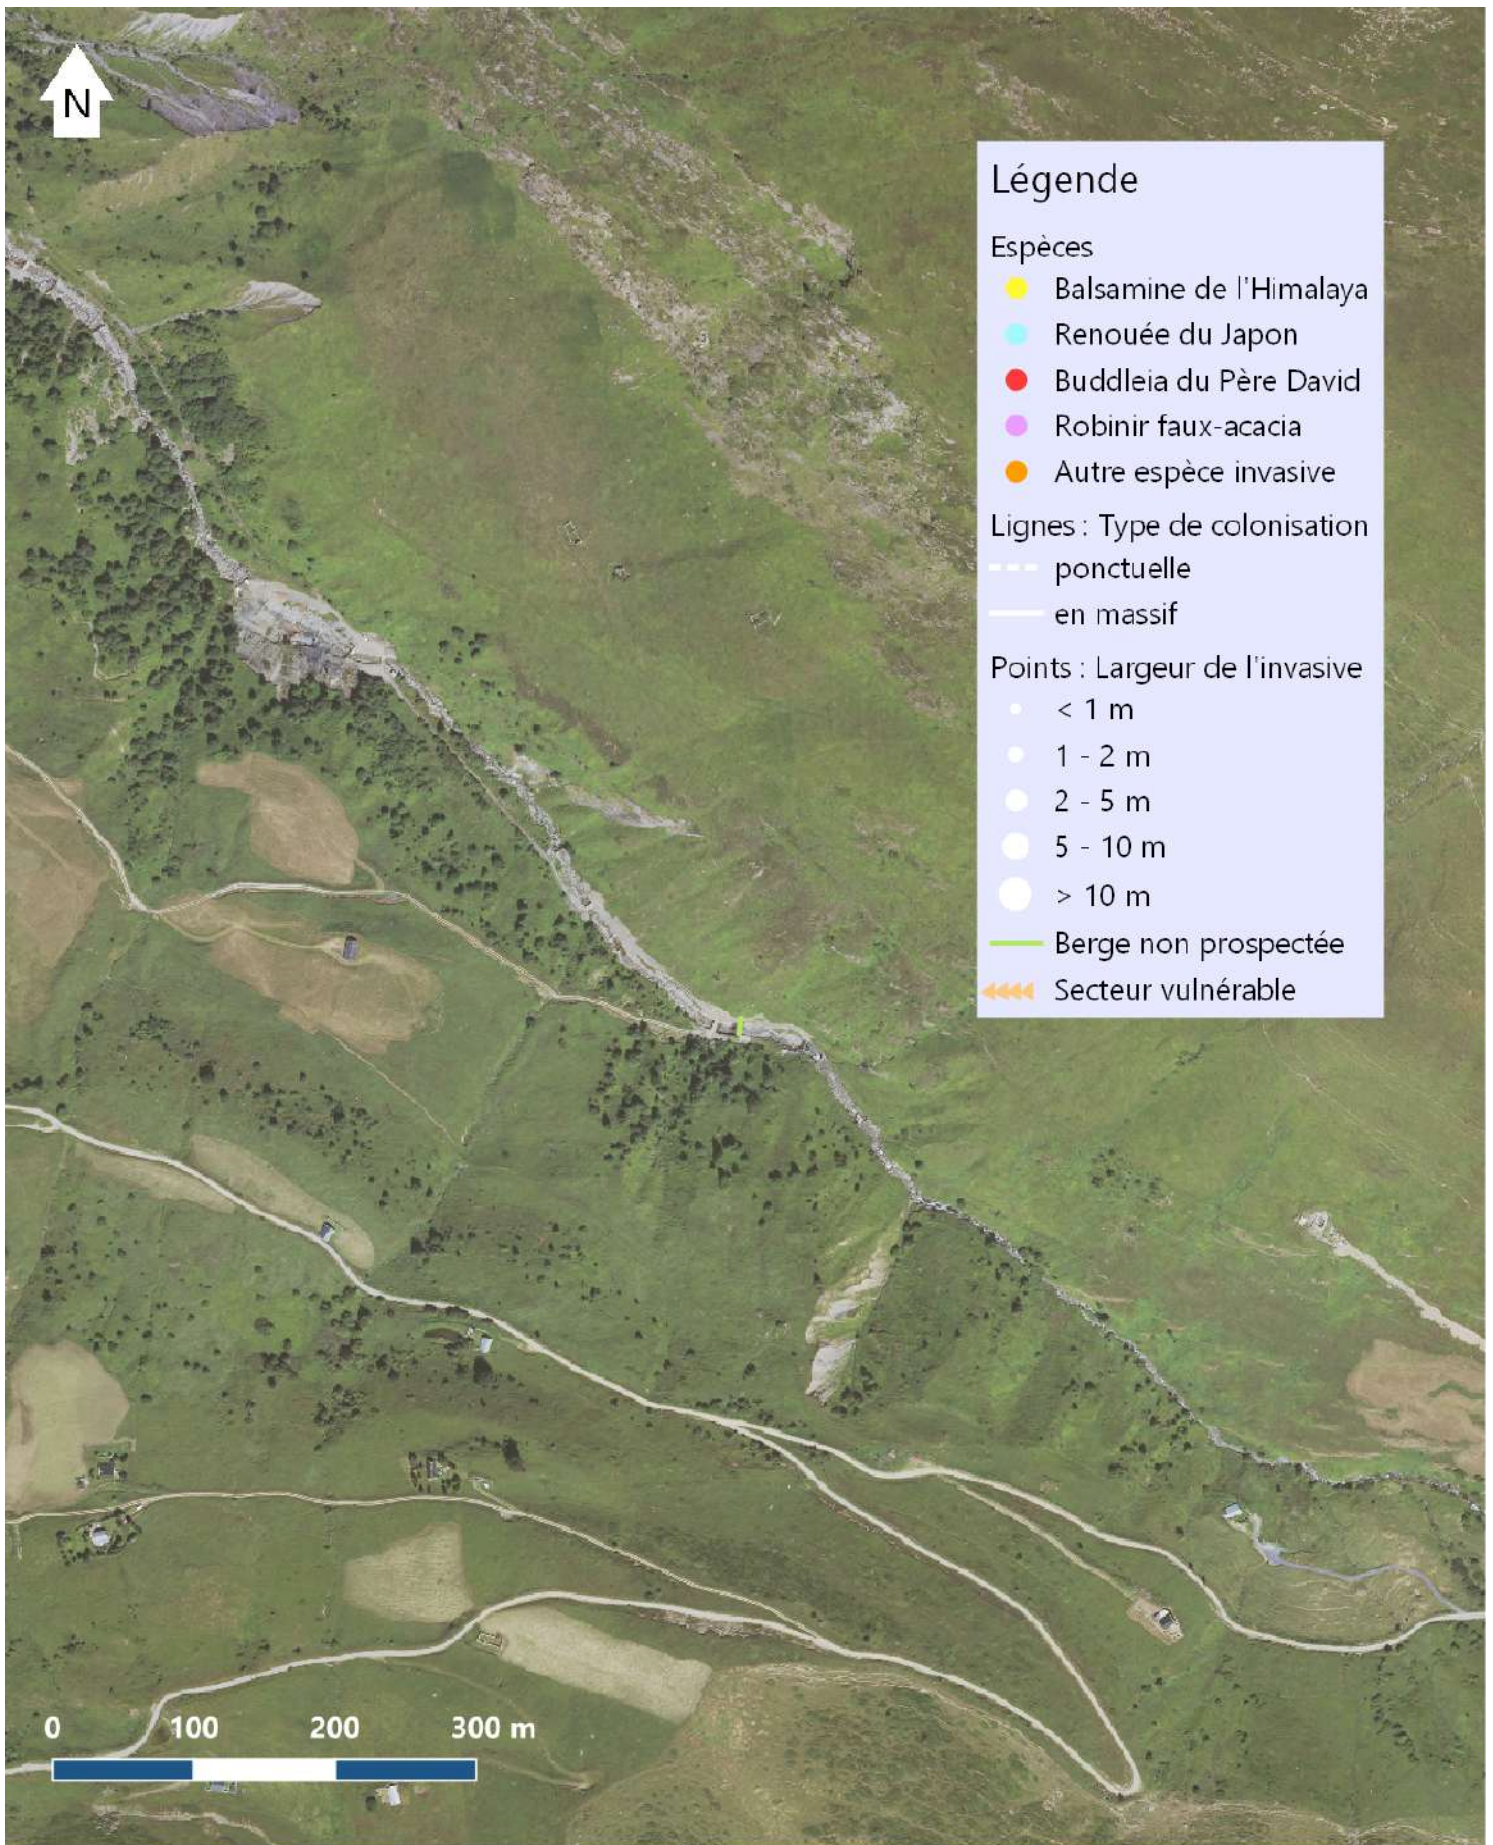

## Carte de localisation des mailles, sur le Gave de Gavarnie (GG) et l'Yse (Y)

Réalisée en août 2022 par O.Verdu (sources : BD Ortho, PLVG, données terrain)

## Inventaire des espèces invasives sur l'Yse en 2022

Maille Y02

Réalisée en août 2022 par O.Verdu (sources : BD Ortho, PLVG, données terrain)

# Inventaire des espèces invasives sur l'Yse en 2022

Maille Y03

Réalisée en août 2022 par O.Verdu (sources : BD Ortho, PLVG, données terrain)