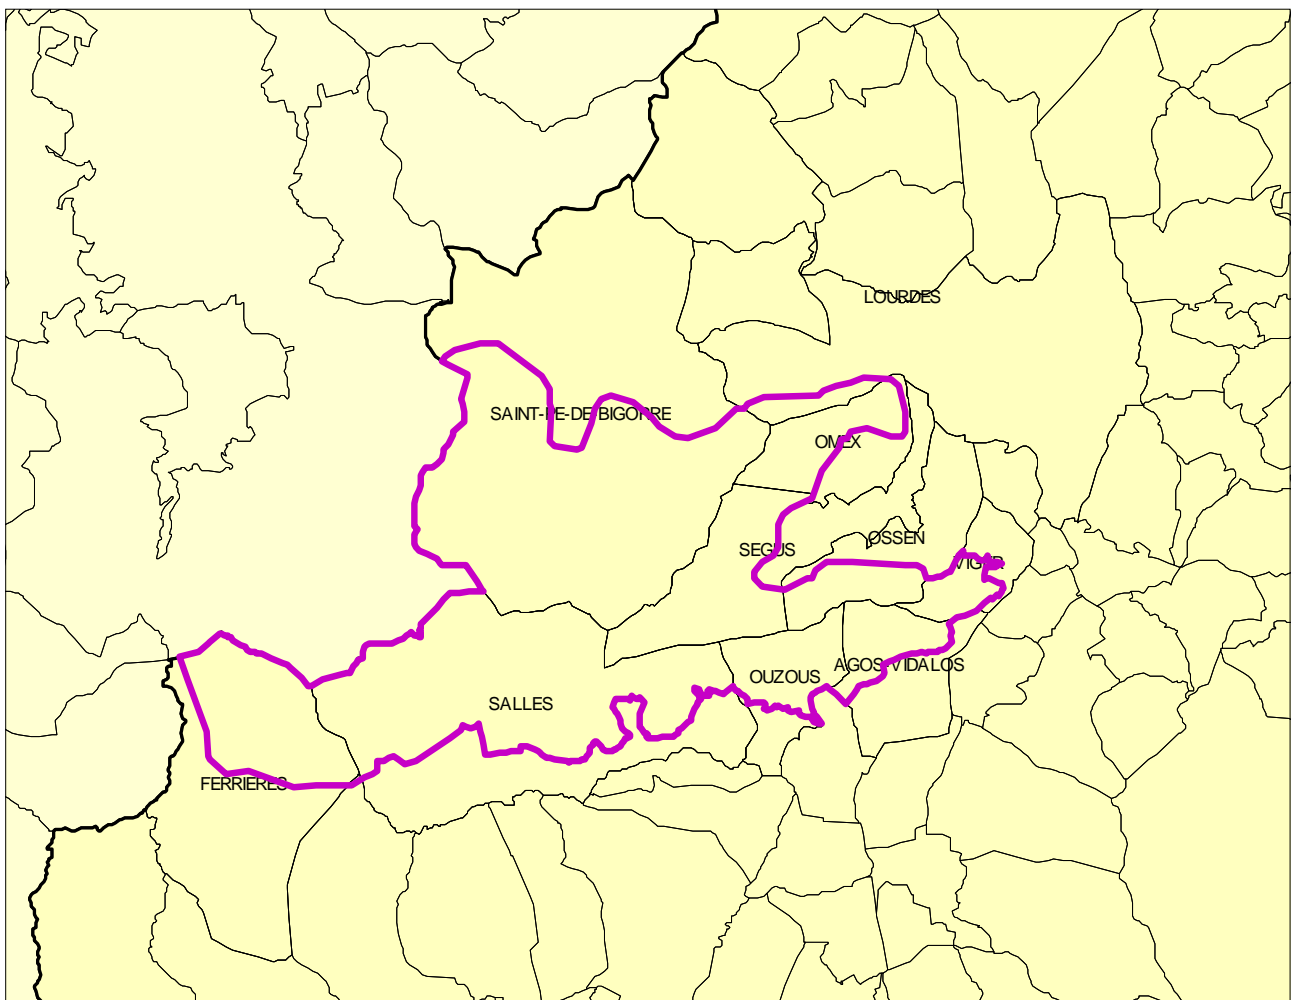

Site d'importance communautaire

GRANQUET-PIBESTE ET SOUM D'ECH

Code européen : FR7300920

Région(s) : MIDI-PYRÉNÉES

Département(s) : HAUTES-PYRÉNÉES

Commune(s) : AGOS-VIDALOS, FERRIÈRES, LOURDES, OMEX,
OSSEN, OUZOUS, SAINT-PE-DE-BIGORRE, SALLES, SEGUS, VIGER

IGN SCAN 100 © MNHN/IEGB/SPN - MEDD - DIREN MP

Code européen : FR7300920

Nom du site : GRANQUET-PIBESTE ET SOUM D'ECH