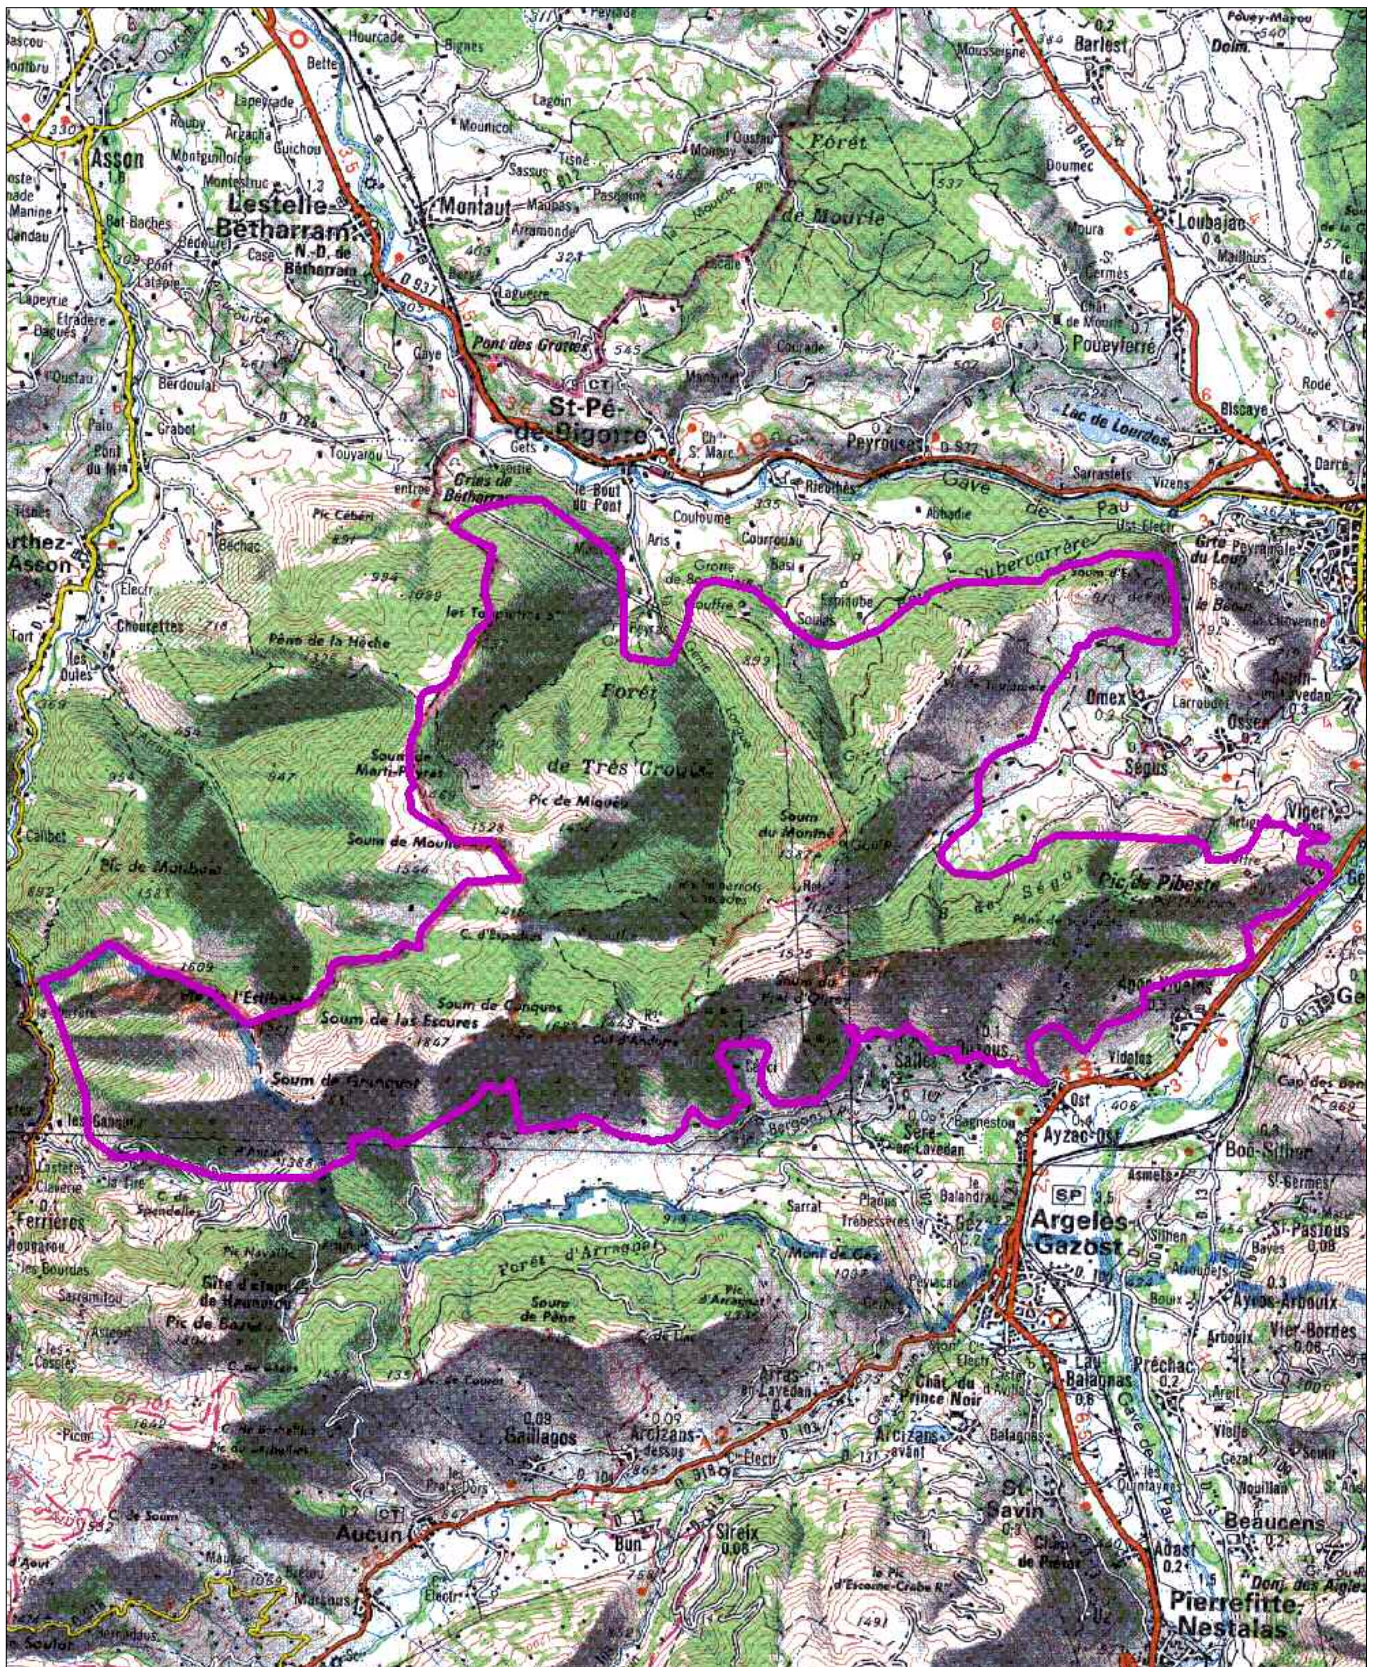

Site d'importance communautaire

GRANQUET-PIBESTE ET SOUM D'ECH

Code européen : FR7300920

Région(s) : MIDI-PYRÉNÉES

Département(s) : HAUTES-PYRÉNÉES

Commune(s) : AGOS-VIDALOS, FERRIÈRES, LOURDES, OMEX,
OSSEN, OUZOUS, SAINT-PE-DE-BIGORRE, SALLES, SEGUS, VIGER

IGN SCAN 100 © MNHN/IEGB/SPN - MEDD - DIREN MP

Code européen : FR7300920

Nom du site : GRANQUET-PIBESTE ET SOUM D'ECH